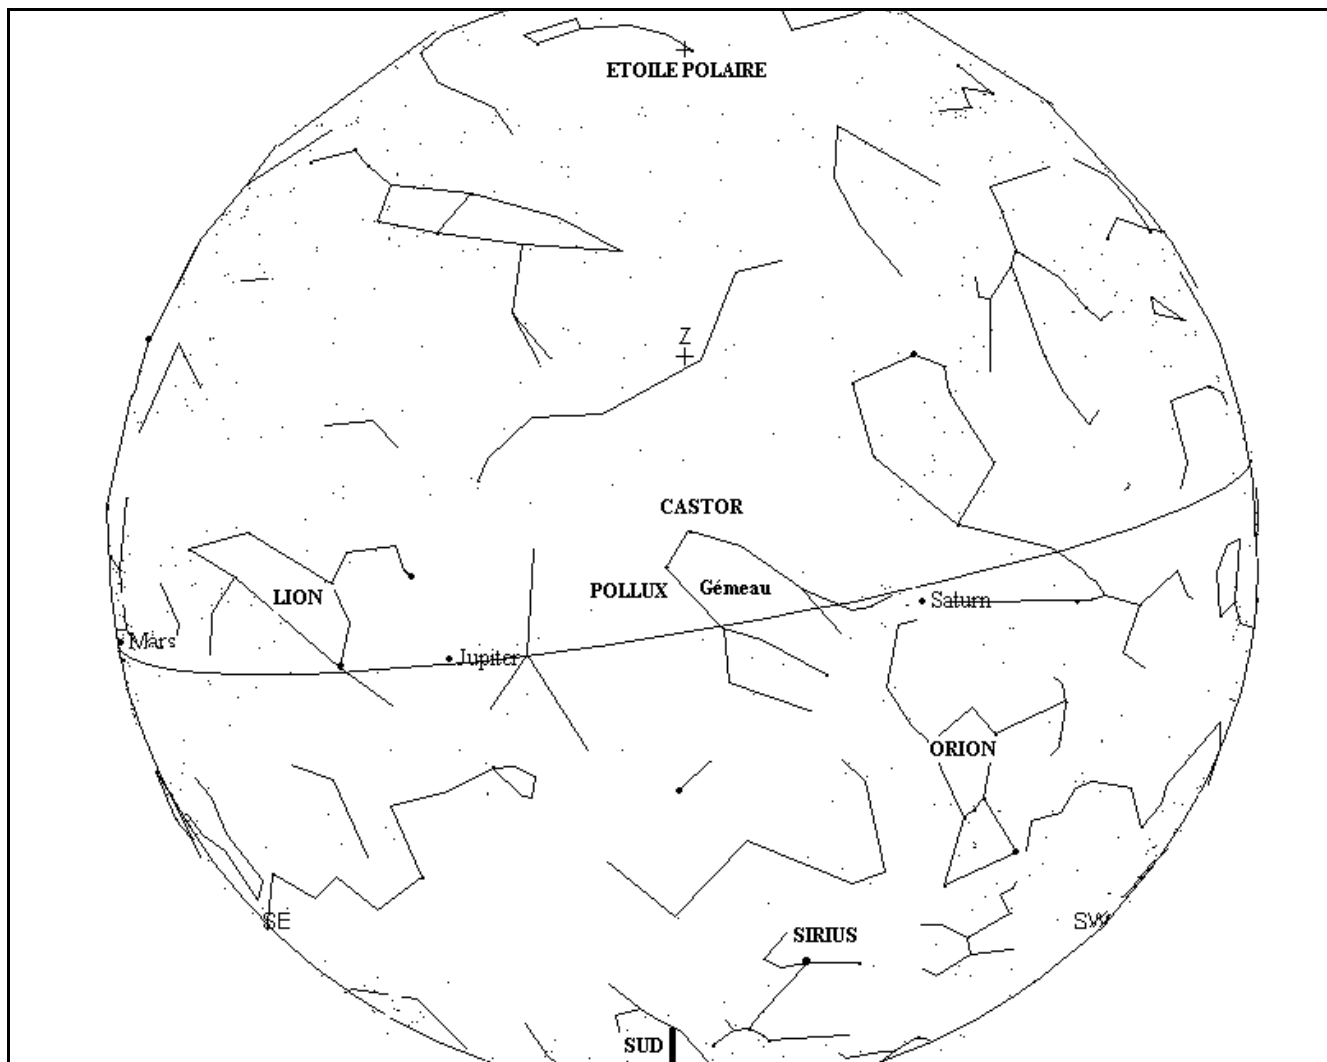

CARTE DU CIEL POUR LE SUD Belgique 19/11/02 à 05.00 LOCALE

Carte du ciel centrée sur le Sud pour le 19 nov à 05.00 locale pour la Belgique

Remarque importante :

Quand vous tracez des trajectoires, veuillez indiquer un numéro qui correspond à un numéro indiqué dans la colonne remarque du rapport d'observation