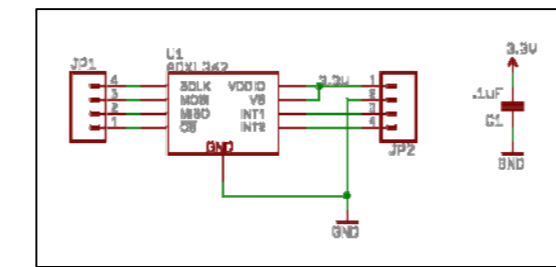

Accelerometre