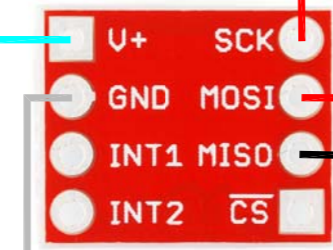

Accelerometre