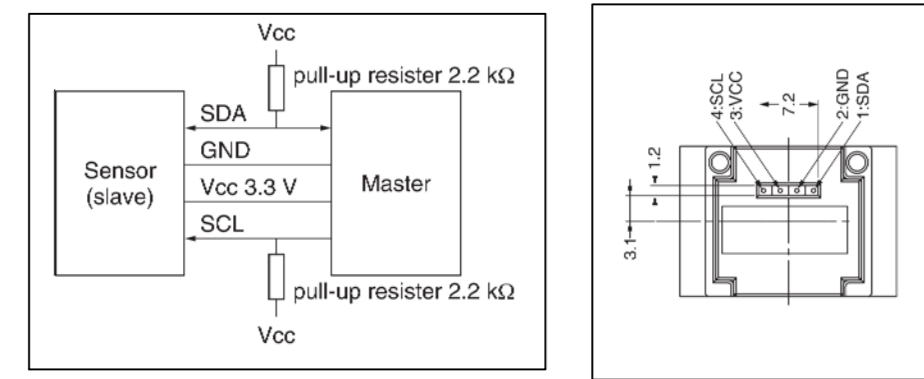

# Capteur de pression 0-250Pa