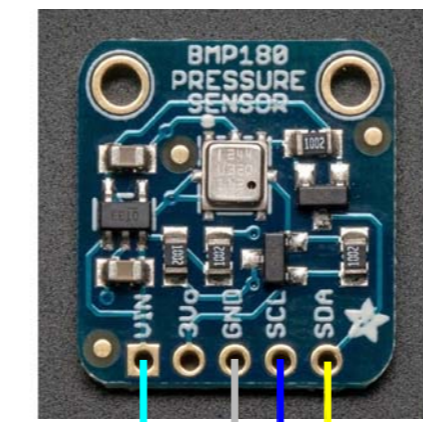

Capteur de pression Atmosphérique