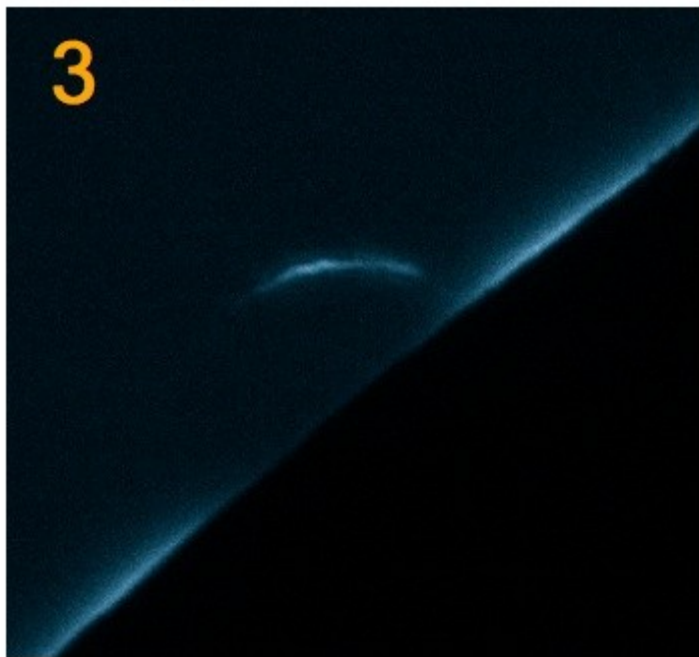

# Thierry Legault (Australie)

- 
- [http://www.grandpublic.obspm.fr/ Passage- de- Venus- 5- 6- juin](http://www.grandpublic.obspm.fr/Passage-de-Venus-5-6-juin)

P. Tanga, Venus Twilight Coronagraph at Lowell Observatory, Arizona, USA

At bottom right, a part of the occulter of the coronagraph  
P.Tanga, Observatoire de la Côte d'Azur, at the Lowell Observatory  
Venus Twilight Experiment, <http://venustex.oca.eu/>