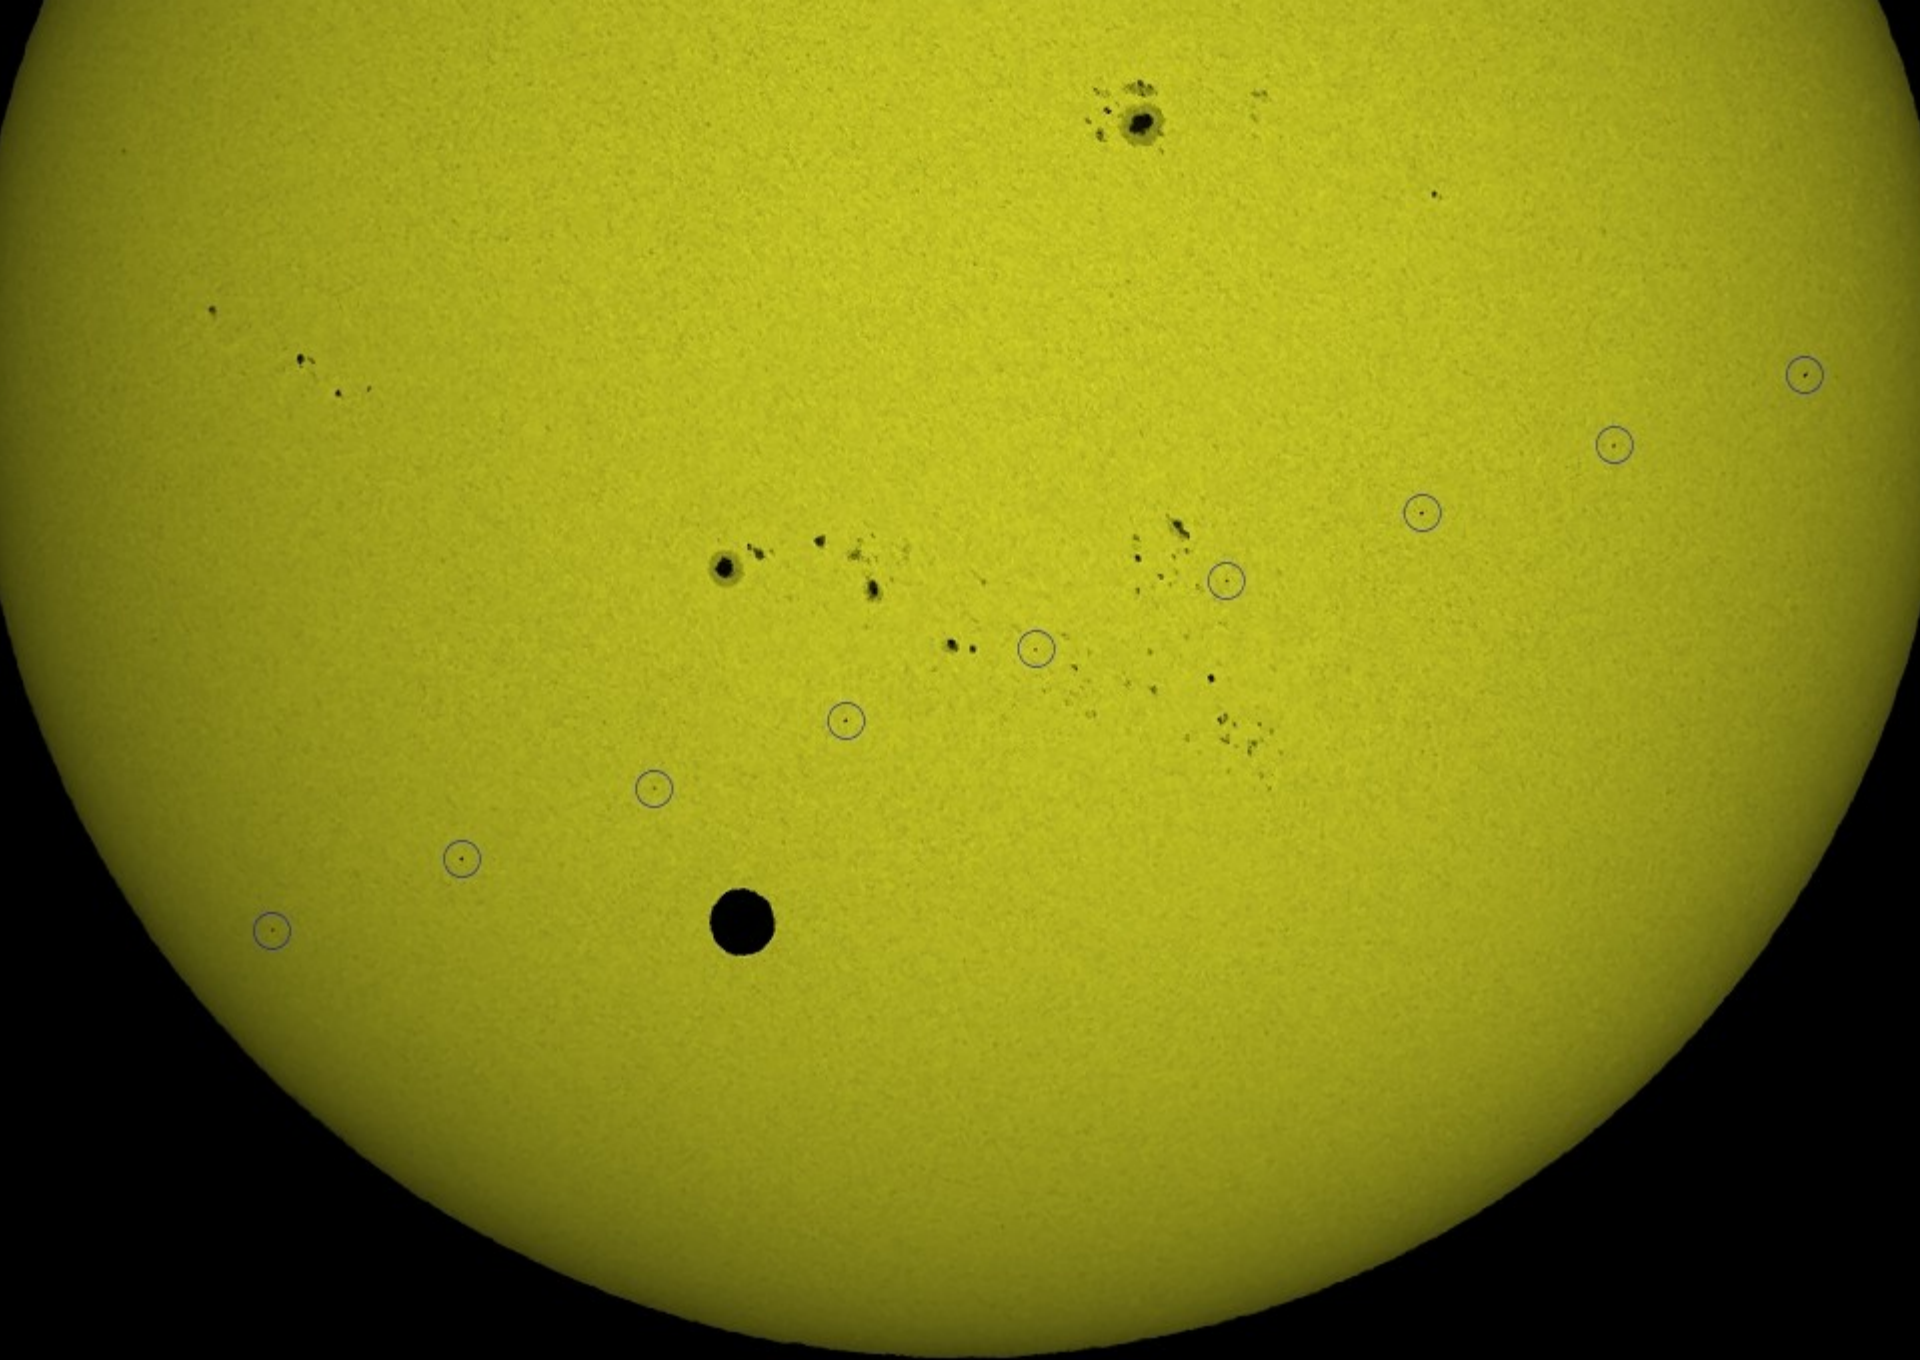

# Premières images du Transit de Venus

TRANSIT DE VENUS

06/06/2012 - 6H39

Lunette de 80mm f800 + filtre polymère + 350D - 1/10s - 2

Cliché JF Touillaud - Aix en Provence

TRANSIT DE VENUS

06/06/2012 - 6H19

Lunette de 80mm f800 + filtre polymère + 350D - 1/5s - 2

Cliché JF Touillaud - Aix en Provence

TRANSIT DE VENUS

06/06/2012 - 6H25

Lunette de 80mm f800 + filtre polymère + 350D - 1/6s - 20

Cliché JF Touillaud - Aix en Provence

[http://legault.perso.sfr.fr/venus\\_hst\\_transit.html](http://legault.perso.sfr.fr/venus_hst_transit.html)

# Thierry Legault (Australie)

- 
- [http://www.grandpublic.obspm.fr/ Passage- de- Venus- 5- 6- juin](http://www.grandpublic.obspm.fr/Passage-de-Venus-5-6-juin)

P. Tanga, Venus Twilight Coronagraph at Lowell Observatory, Arizona, USA

At bottom right, a part of the occulter of the coronagraph  
P.Tanga, Observatoire de la Côte d'Azur, at the Lowell Observatory  
Venus Twilight Experiment, <http://venustex.oca.eu/>