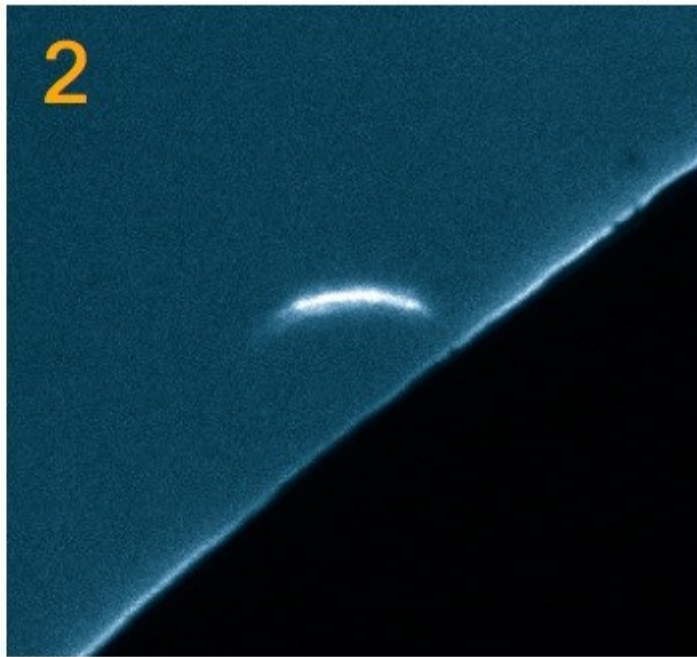

# Thierry Legault (Australie)

- 
- [http://www.grandpublic.obspm.fr/ Passage- de- Venus- 5- 6- juin](http://www.grandpublic.obspm.fr/Passage-de-Venus-5-6-juin)

P. Tanga, Venus Twilight Coronagraph at Lowell Observatory, Arizona, USA

At bottom right, a part of the occulter of the coronagraph  
P.Tanga, Observatoire de la Côte d'Azur, at the Lowell Observatory  
Venus Twilight Experiment, <http://venustex.oca.eu/>