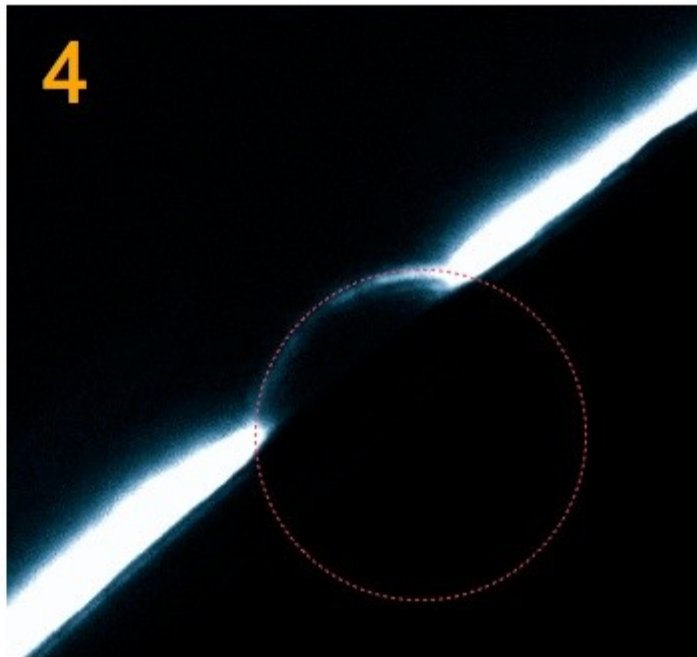

# Thierry Legault (Australie)

- 
- [http://www.grandpublic.obspm.fr/ Passage- de- Venus- 5- 6- juin](http://www.grandpublic.obspm.fr/Passage-de-Venus-5-6-juin)

P. Tanga, Venus Twilight Coronagraph at Lowell Observatory, Arizona, USA

At bottom right, a part of the occulter of the coronagraph  
P.Tanga, Observatoire de la Côte d'Azur, at the Lowell Observatory  
Venus Twilight Experiment, <http://venustex.oca.eu/>