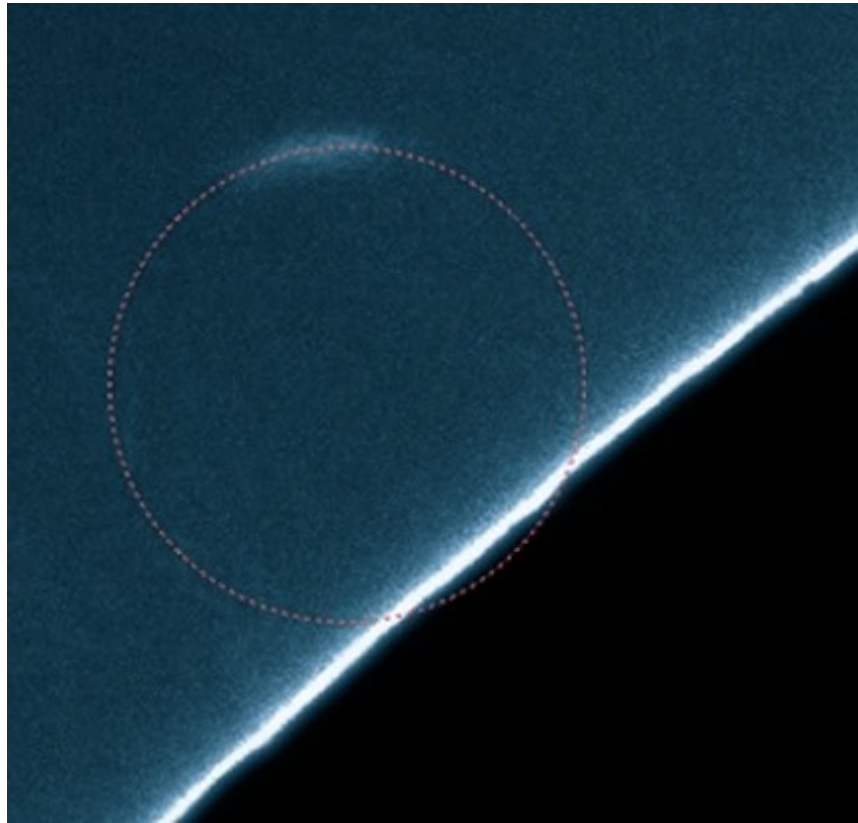

# Thierry Legault (Australie)

- 
- [http://www.grandpublic.obspm.fr/ Passage- de- Venus- 5- 6- juin](http://www.grandpublic.obspm.fr/Passage-de-Venus-5-6-juin)

P. Tanga, Venus Twilight Coronagraph at Lowell Observatory, Arizona, USA

At bottom right, a part of the occulter of the coronagraph  
P.Tanga, Observatoire de la Côte d'Azur, at the Lowell Observatory  
Venus Twilight Experiment, <http://venustex.oca.eu/>