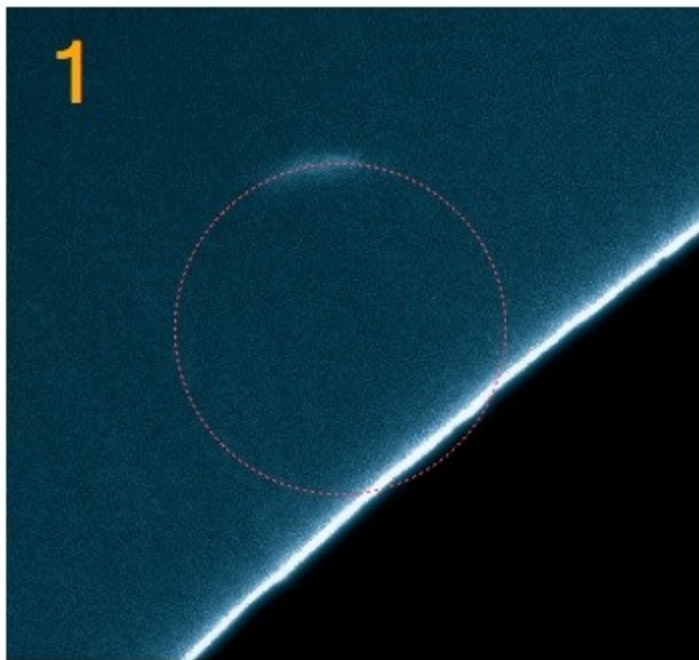

# Thierry Legault (Australie)

- 
- [http://www.grandpublic.obspm.fr/ Passage- de- Venus- 5- 6- juin](http://www.grandpublic.obspm.fr/Passage-de-Venus-5-6-juin)

P. Tanga, Venus Twilight Coronagraph at Lowell Observatory, Arizona, USA

At bottom right, a part of the occulter of the coronagraph  
P.Tanga, Observatoire de la Côte d'Azur, at the Lowell Observatory  
Venus Twilight Experiment, <http://venustex.oca.eu/>