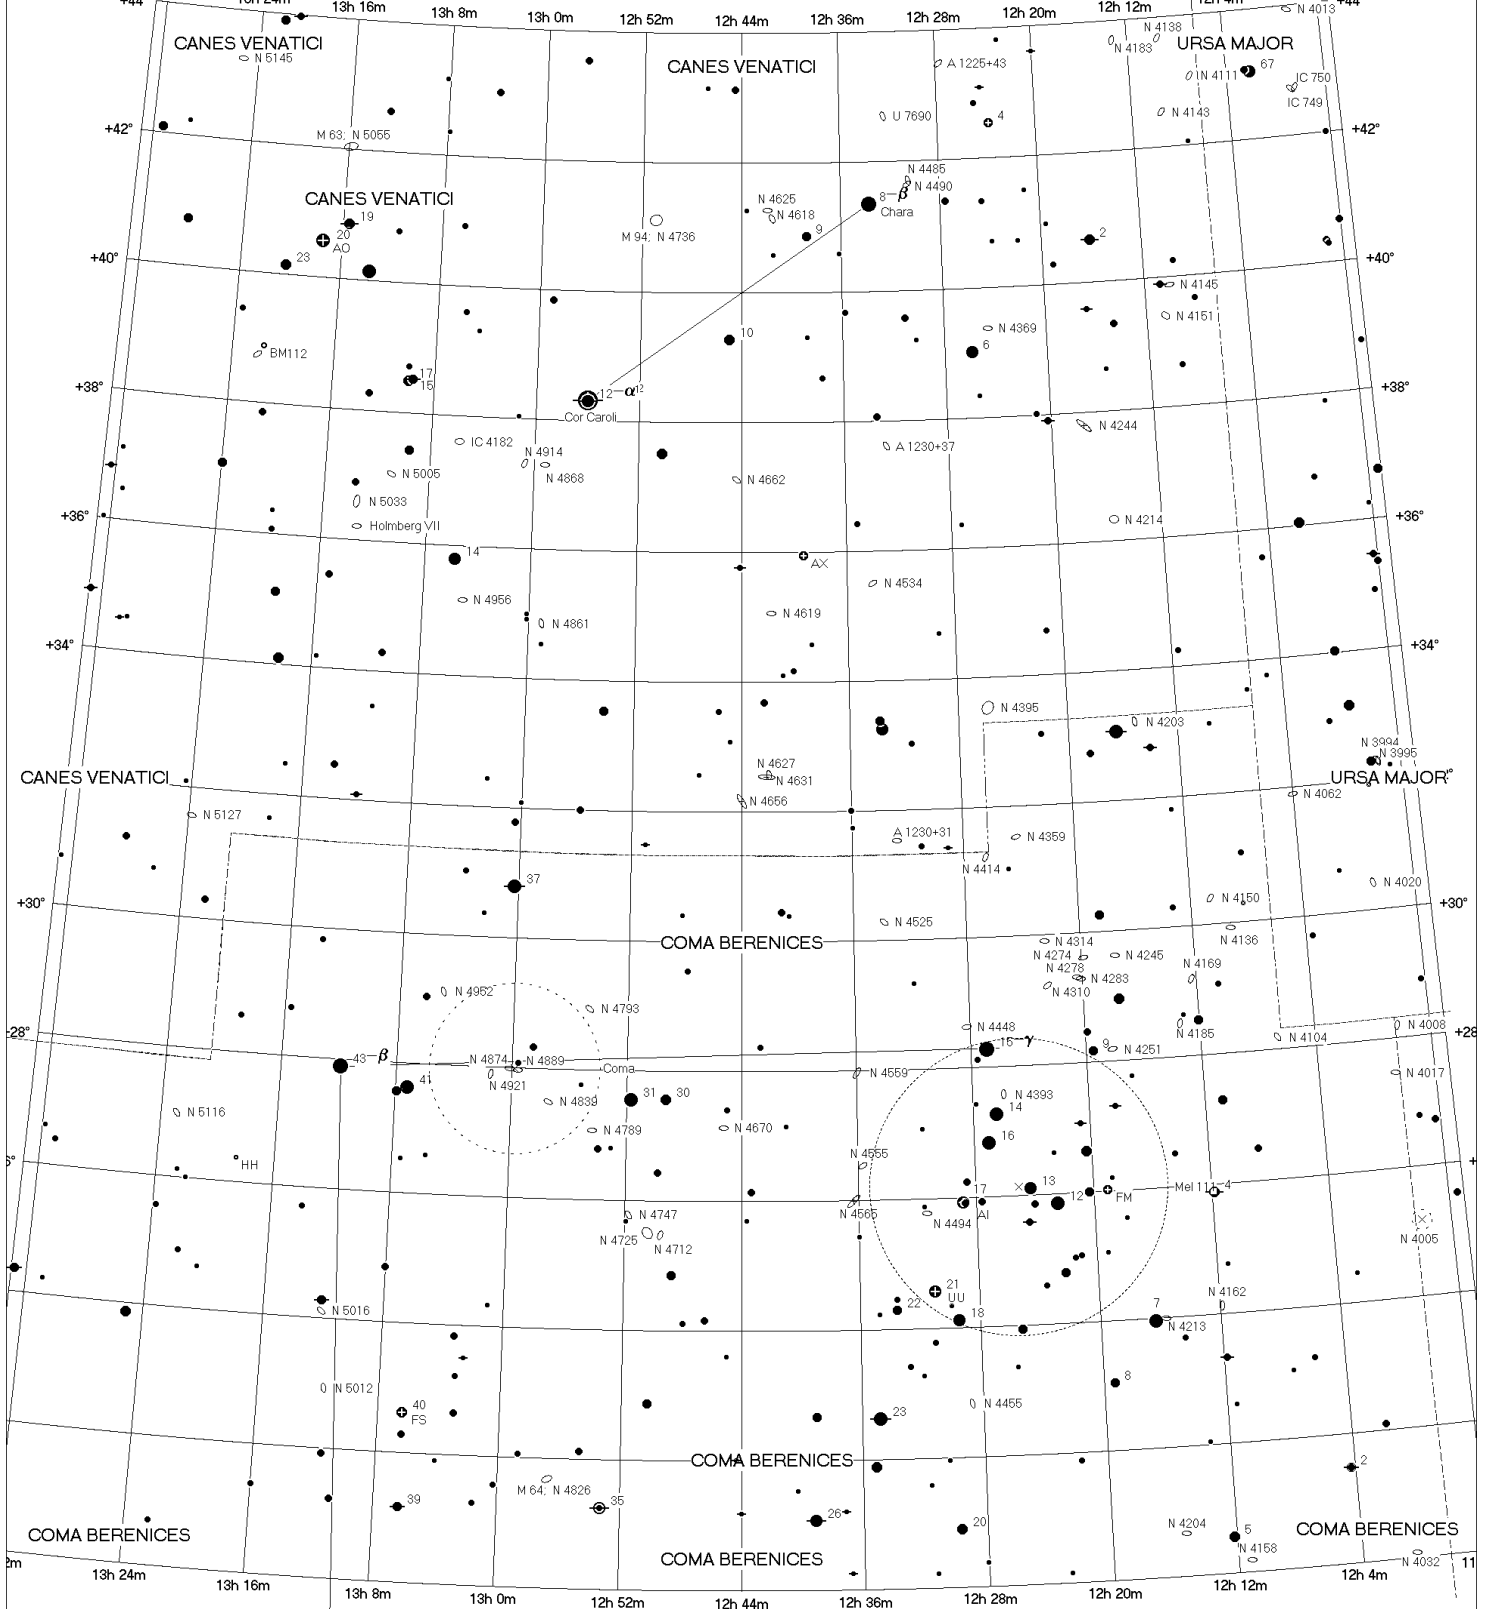

Époque 2000.0

Galaxie Ngc4631 (Cvn)

Zoom = 2 X

COELIX

www.ngc7000.com

Magnitudes stellaires

Écliptique 240° Équateur galactique 324°	Amas stellaires ouverts ☉ < 9.8'	Amas globulaires ⊕ < 8.4'	Nébuleuses planétaires ⊕ < 7.0'	Nébuleuses diffuses ⊕ < 9.8'	Nébuleuses obscures ⊕ < 9.8'	Galaxies ⊕ < 8.4'	Quasars ☉ 3C 273.0 Amas de galaxies ☉ Abell 179	Étoiles doubles ou multiples Étoiles variables ☉ YY ☉ AY ☉ RR ☉ V1149
---	--	---	---	--	--	---------------------------------	--	---