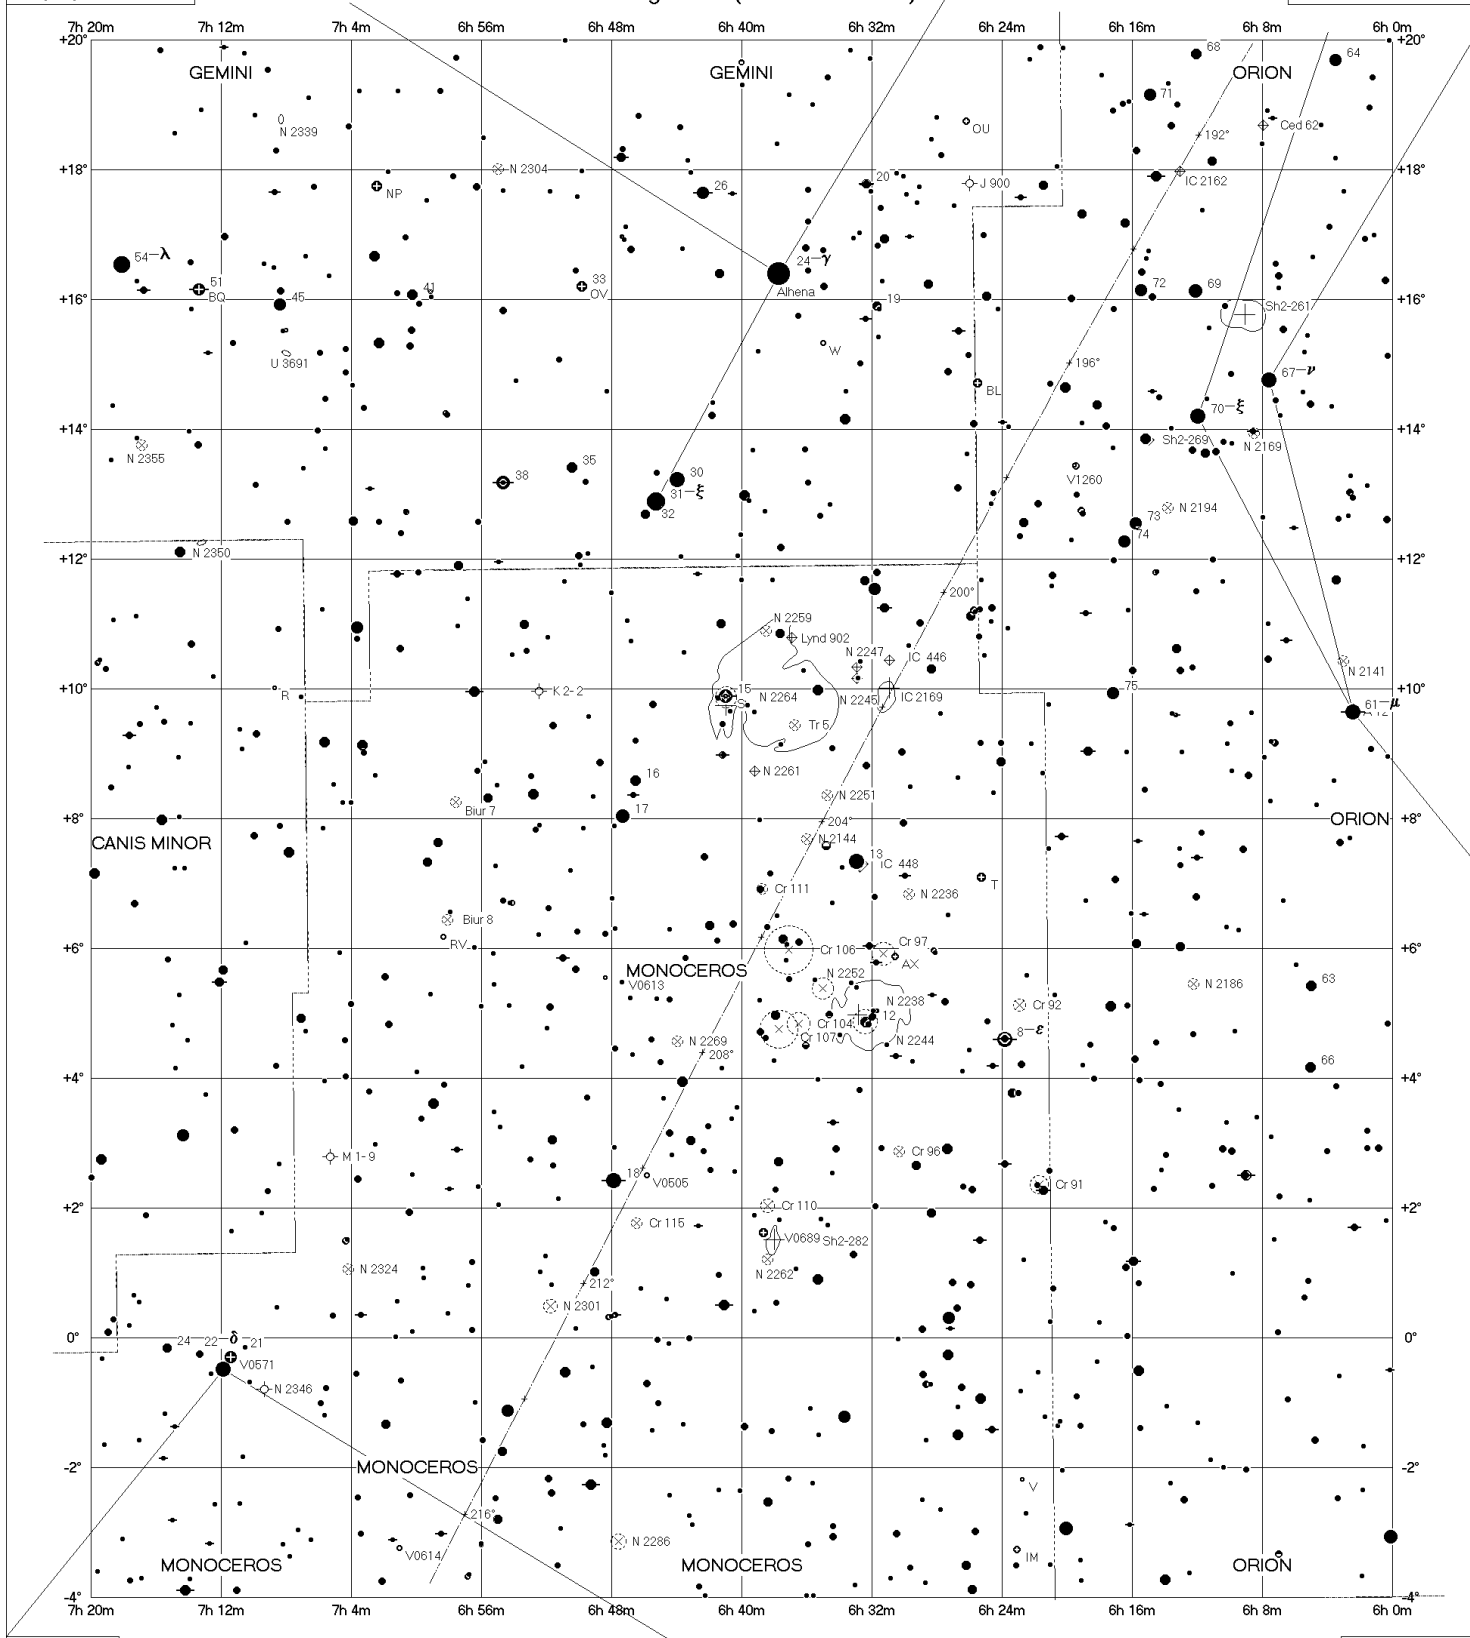

Époque 2000.0

Nébuleuse Ngc2261 (variable Hubble)

Zoom = 2 X

COELIX www.ngc7000.com

Magnitudes stellaires

Écliptique 240° Équateur galactique 324°	Amas stellaires ouverts ☉ < 9.8°	Amas globulaires ⊕ < 8.4°	Nébuleuses planétaires ◇ < 7.0°	Nébuleuses diffuses ⊕ < 9.8°	Nébuleuses obscures ⊕ < 9.8°	Galaxies ⊕ < 8.4°	Quasars ⊕ 3C 273.0 Amas de galaxies ⊕ Abell 179	Étoiles doubles ou multiples Étoiles variables ⊕ YY ⊕ AY ⊕ RR ⊕ V1149
---	--	---	---	--	--	---------------------------------	--	---