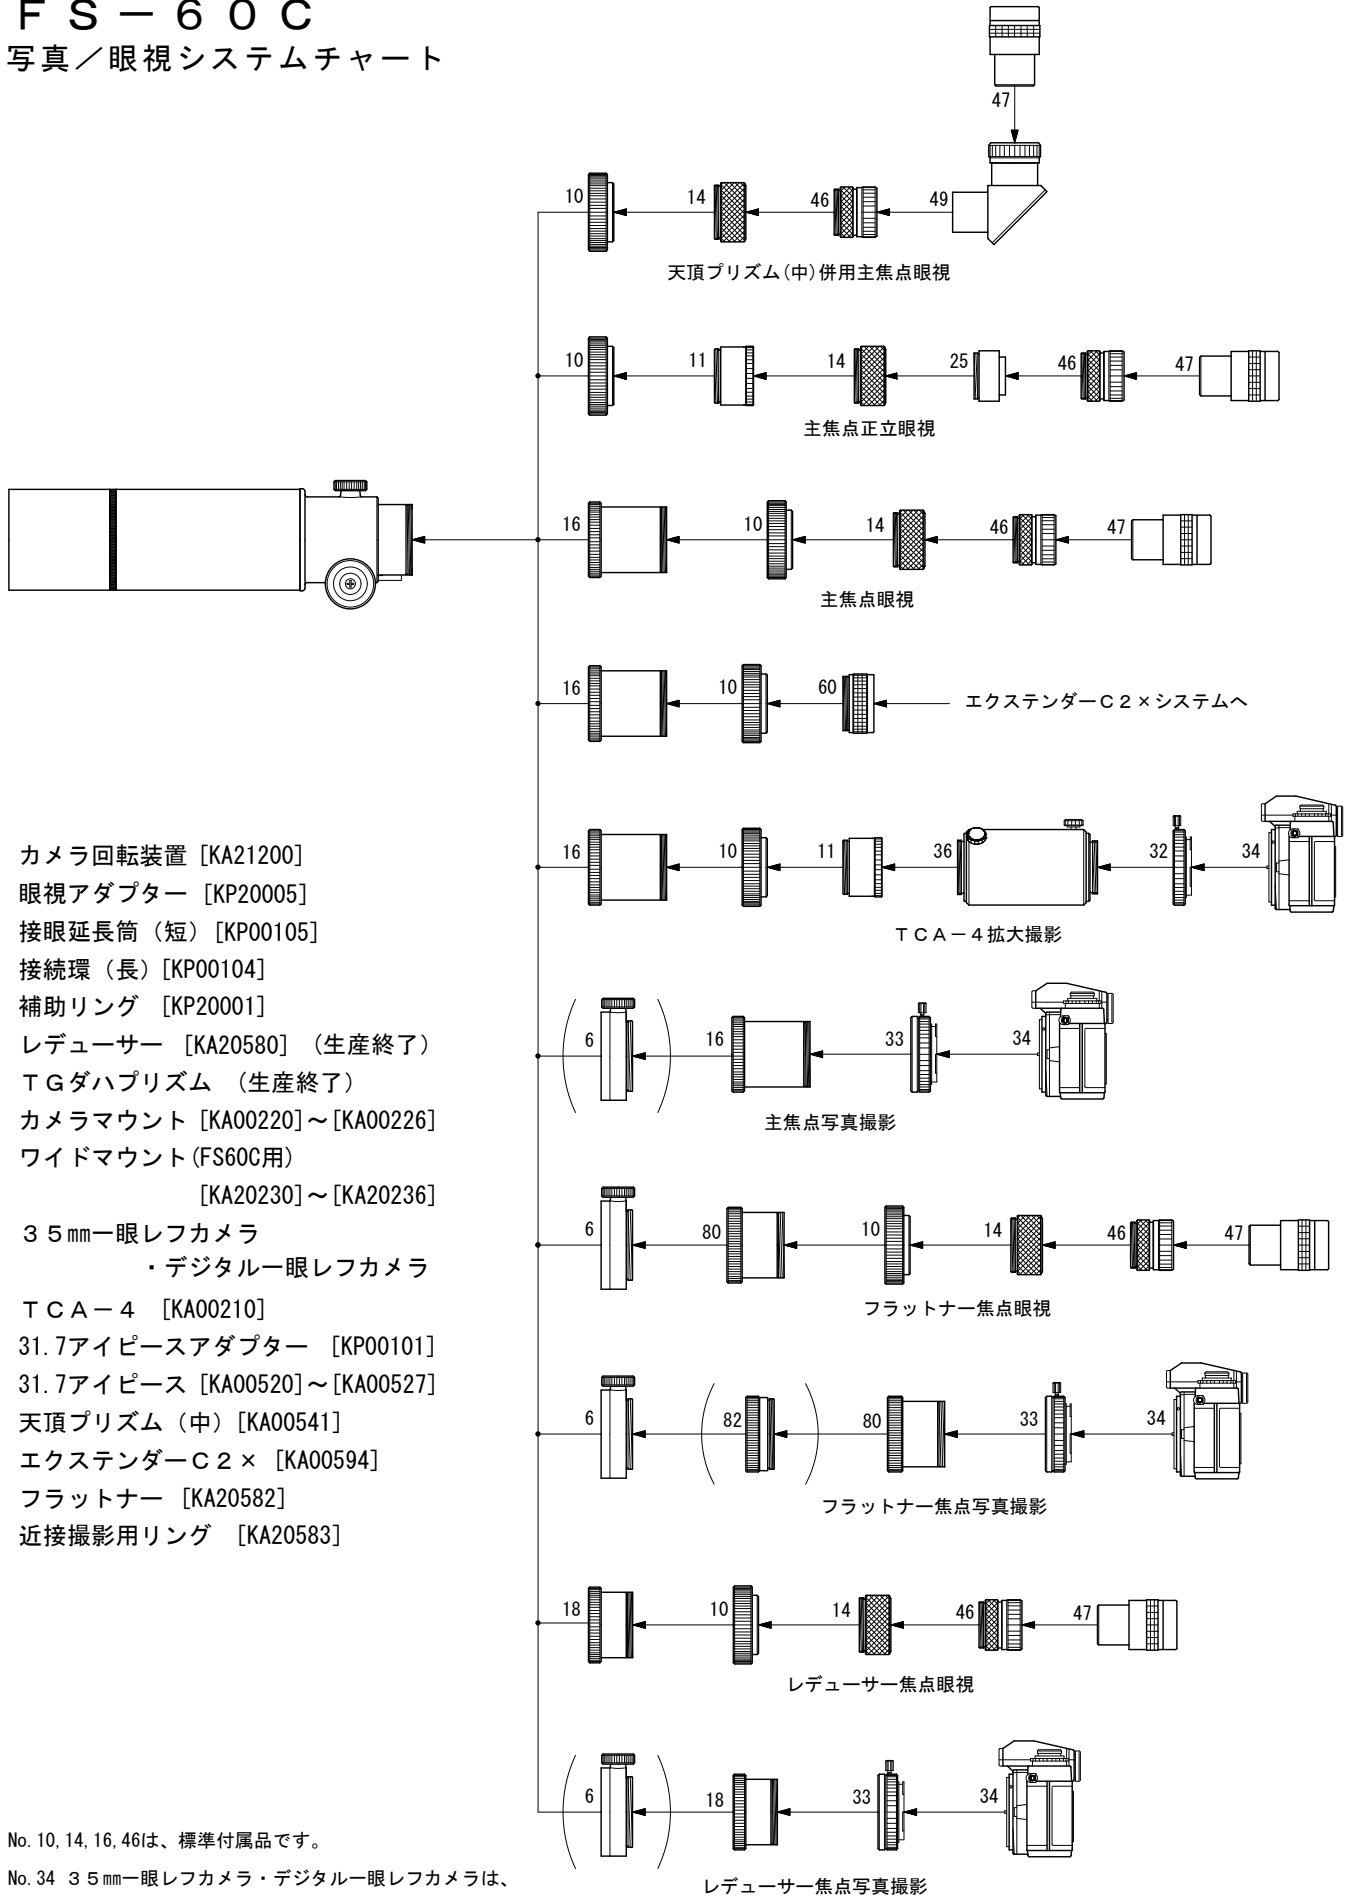

# FS-60C

## 写真/眼視システムチャート

- 6. カメラ回転装置 [KA21200]
- 10. 眼視アダプター [KP20005]
- 11. 接眼延長筒(短) [KP00105]
- 14. 接続環(長) [KP00104]
- 16. 補助リング [KP20001]
- 18. レデューサー [KA20580] (生産終了)
- 25. TGダハプリズム (生産終了)
- 32. カメラマウント [KA00220]~[KA00226]
- 33. ワイドマウント(FS60C用)  
[KA20230]~[KA20236]
- 34. 35mm一眼レフカメラ  
・デジタル一眼レフカメラ
- 36. TCA-4 [KA00210]
- 46. 31.7アイピースアダプター [KP00101]
- 47. 31.7アイピース [KA00520]~[KA00527]
- 49. 天頂プリズム(中) [KA00541]
- 60. エクステンダーC2x [KA00594]
- 80. フラットナー [KA20582]
- 82. 近接撮影用リング [KA20583]

- \* No. 10, 14, 16, 46は、標準付属品です。
- \* No. 34 35mm一眼レフカメラ・デジタル一眼レフカメラは、機種によって取り付けられない場合があります。
- \* No. 46を24.5アイピースアダプターに交換すれば、スリーブ径24.5mmのアイピースが使用できます。
- \* No. 82近接撮影用リングは、地上撮影用で1ヶ取り付けることにより無限~約6mまで合焦します。