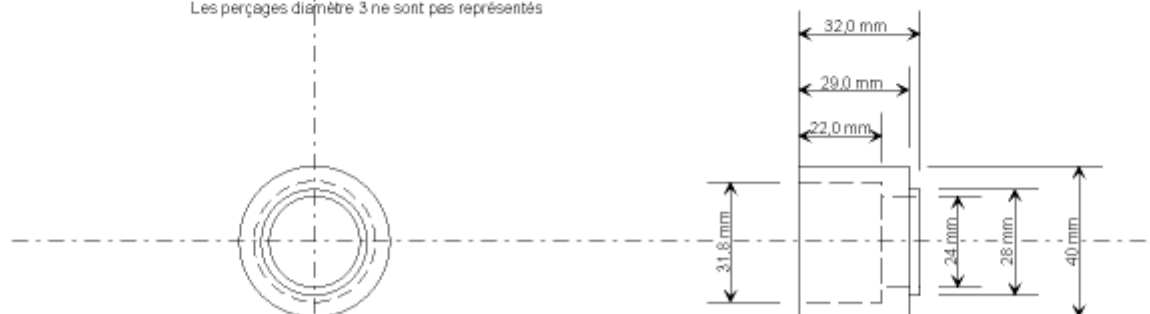

(\*) désignation exacte : 3"1/8-24 UNS

La cote 81,2 est à ajuster en fonction du diamètre 3"1/8-24 UNS

Les perçages diamètre 3 ne sont pas représentés

Matière : 2017A	<b>COUVERCLE ARRIERE</b>	Vers. 2.00
ECH 1/2		le 25/11/14
		Dess. : DZ
Poids : 172 g	CORONADO AVAL	
A4	L'ALLIER DU CIEL	

Matière : 2017A	<b>COUVERCLE AVANT</b>	Vers. 2.00
ECH 1:1		le 25/11/14
		Dess. : DZ
Poids : 155g	CORONADO AVAL	
A4	L'ALLIER DU CIEL	

Matière : 2017A	<b>CARTER</b>	Vers. 2.00
ECH 1:1		le 25/11/14
		Dess. : DZ
Poids : 357 g	CORONADO AVAL	
A4	L'ALLIER DU CIEL	