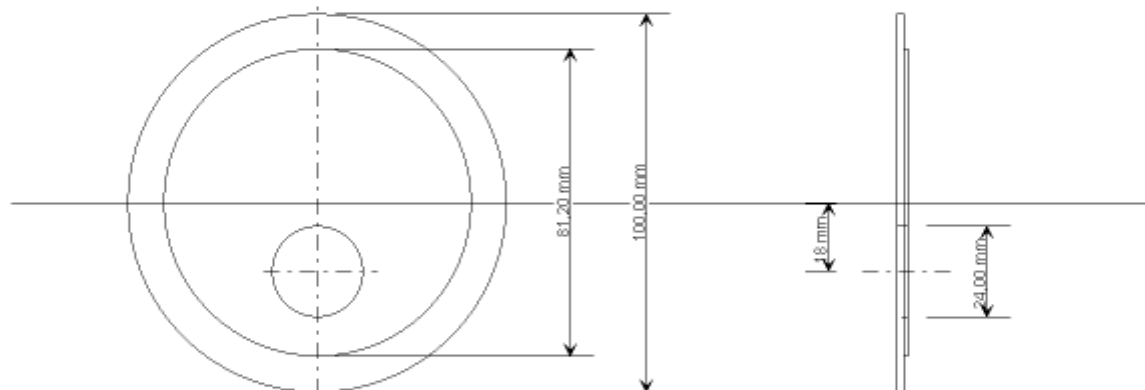

(\*) désignation exacte : 3"1/8-24 UNS

La cote 81,2 est à ajuster en fonction du diamètre 3"1/8-24 UNS

Les perçages diamètre 3 ne sont pas représentés

Matière : 2017A	<b>COUVERCLE ARRIERE</b>	Vers. 2.00
ECH 1/2		le 25/11/14
		Dess. : DZ
Poids : 172 g	CORONADO AVAL	
A4	L'ALLIER DU CIEL	

Matière : 2017A	<b>COUVERCLE AVANT</b>	Vers. 2.00
ECH 1:1		le 25/11/14
		Dess. : DZ
Poids : 155g	CORONADO AVAL	
A4	L'ALLIER DU CIEL	

Matière : 2017A	<b>CARTER</b>	Vers. 2.00
ECH 1:1		le 25/11/14
		Dess. : DZ
Poids : 357 g	CORONADO AVAL	
A4	L'ALLIER DU CIEL	