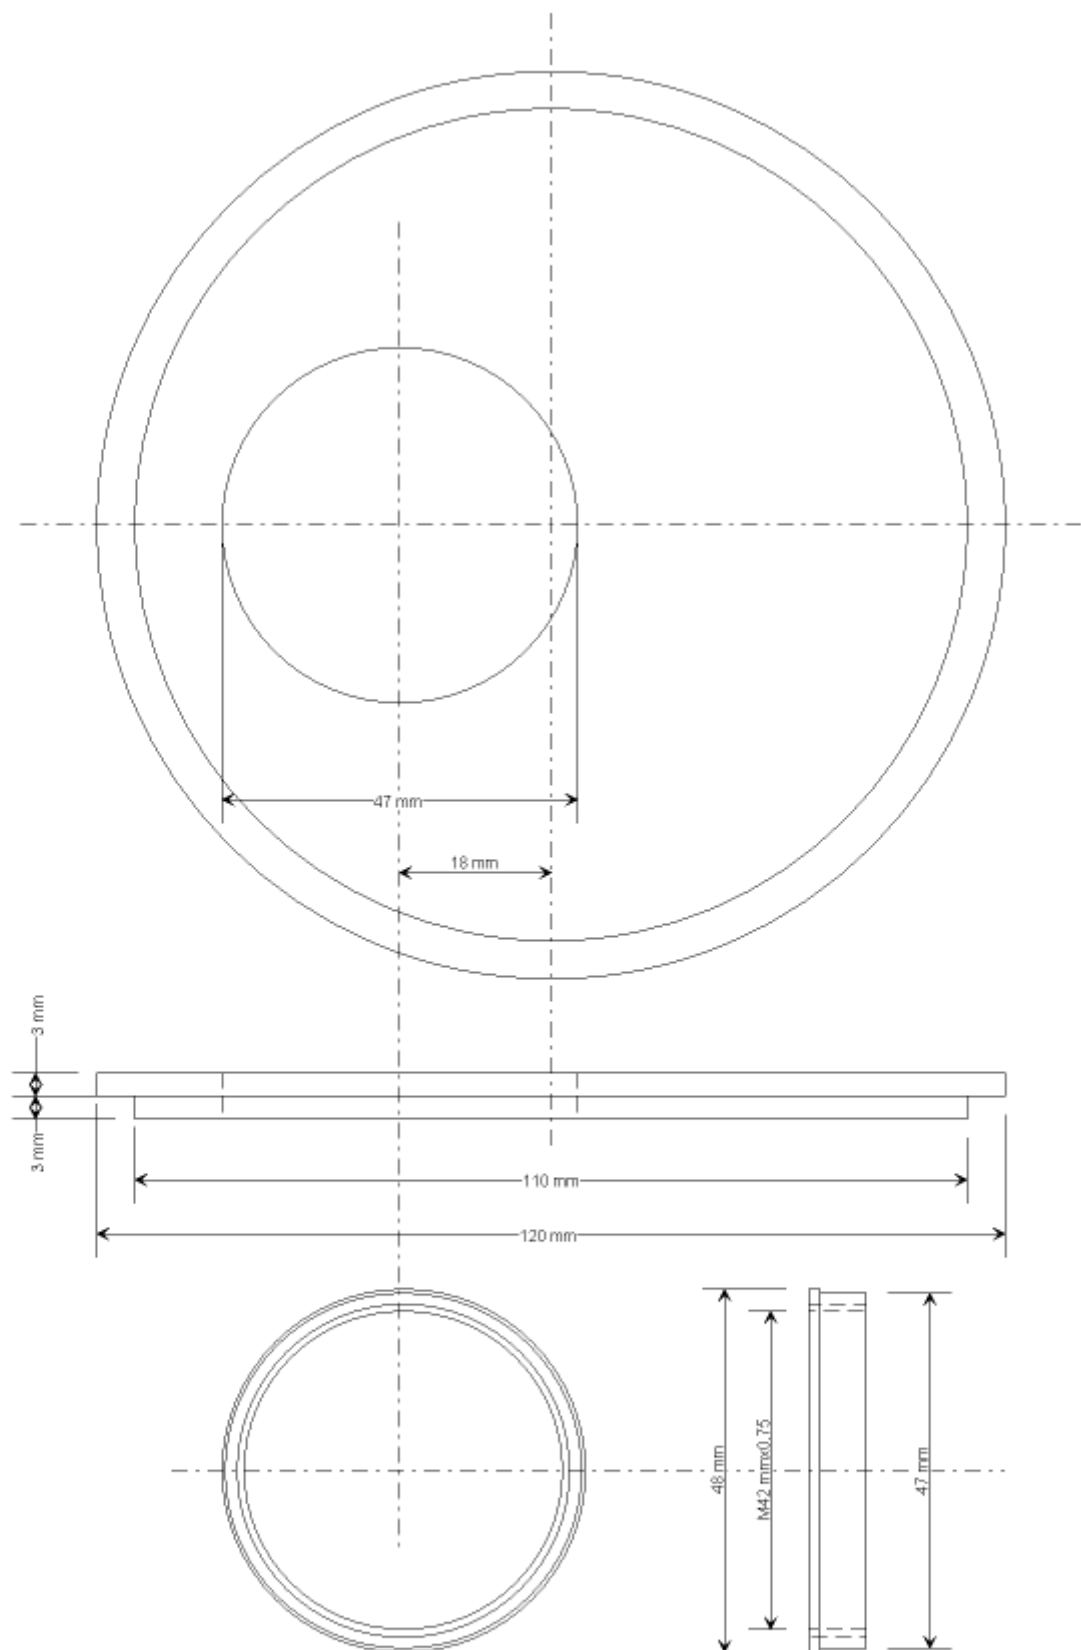

(\*) désignation exacte : 3"1/8-24 UNS

La cote 81,2 est à ajuster en fonction du diamètre 3"1/8-24 UNS

Les perçages diamètre 3 ne sont pas représentés

Matière : 2017A	<b>COUVERCLE ARRIERE</b>	Vers. 2.00
ECH 1/2		le 25/11/14
		Dess. : DZ
Poids : 172 g	CORONADO AVAL	
A4	L'ALLIER DU CIEL	

Matière : 2017A	<b>COUVERCLE AVANT</b>	Vers. 2.00
ECH 1:1		le 25/11/14
		Dess. : DZ
Poids : 155g	CORONADO AVAL	
A4	L'ALLIER DU CIEL	

Matière : 2017A	<b>CARTER</b>	Vers. 2.00
ECH 1:1		le 25/11/14
		Dess. : DZ
Poids : 357 g	CORONADO AVAL	
A4	L'ALLIER DU CIEL	