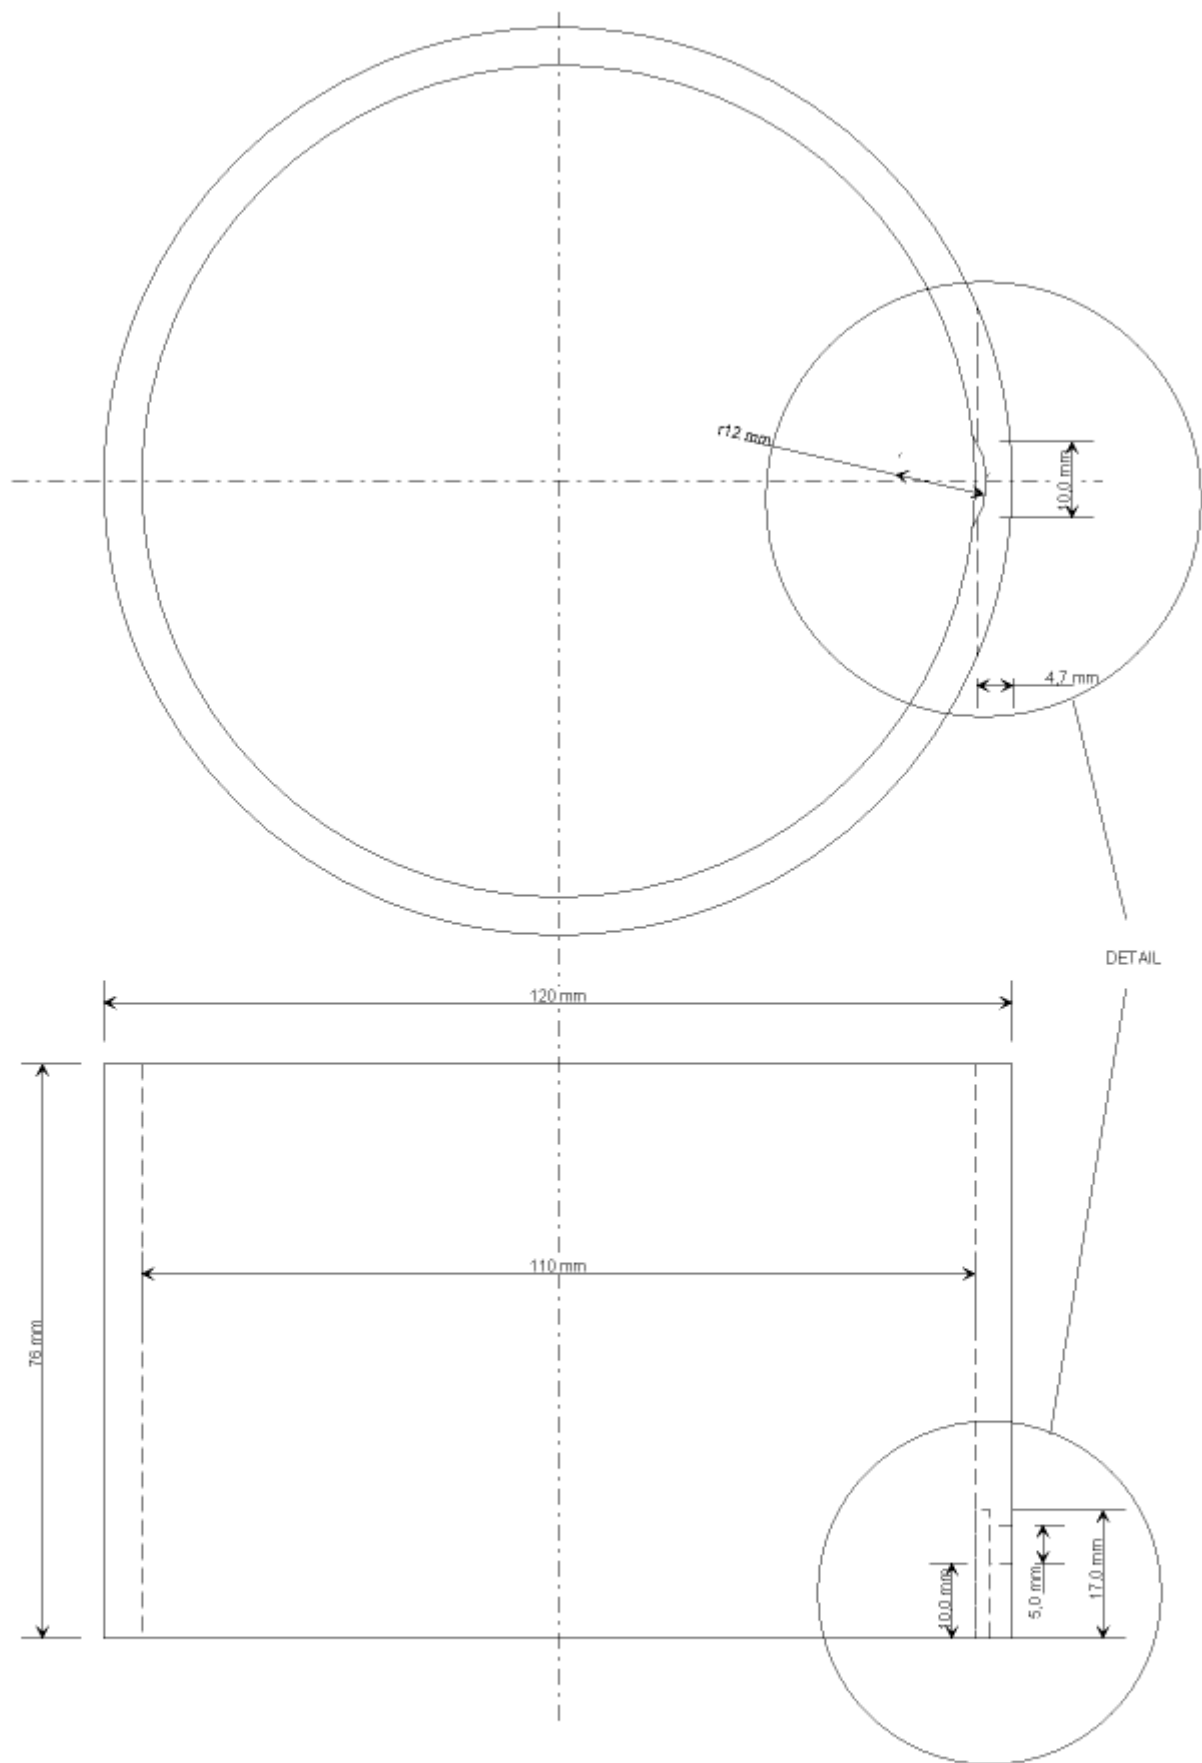

(\*) désignation exacte : 3"1/8-24 UNS

La cote 81,2 est à ajuster en fonction du diamètre 3"1/8-24 UNS

Les perçages diamètre 3 ne sont pas représentés

Matière : 2017A	<b>COUVERCLE ARRIERE</b>	Vers. 2.00
ECH 1/2		le 25/11/14
		Dess. : DZ
Poids : 172 g	CORONADO AVAL	
A4	L'ALLIER DU CIEL	

Matière : 2017A	<b>COUVERCLE AVANT</b>	Vers. 2.00
ECH 1:1		le 25/11/14
		Dess. : DZ
Poids : 155g	CORONADO AVAL	
A4	L'ALLIER DU CIEL	

Matière : 2017A	<b>CARTER</b>	Vers. 2.00
ECH 1:1		le 25/11/14
		Dess. : DZ
Poids : 357 g	CORONADO AVAL	
A4	L'ALLIER DU CIEL	