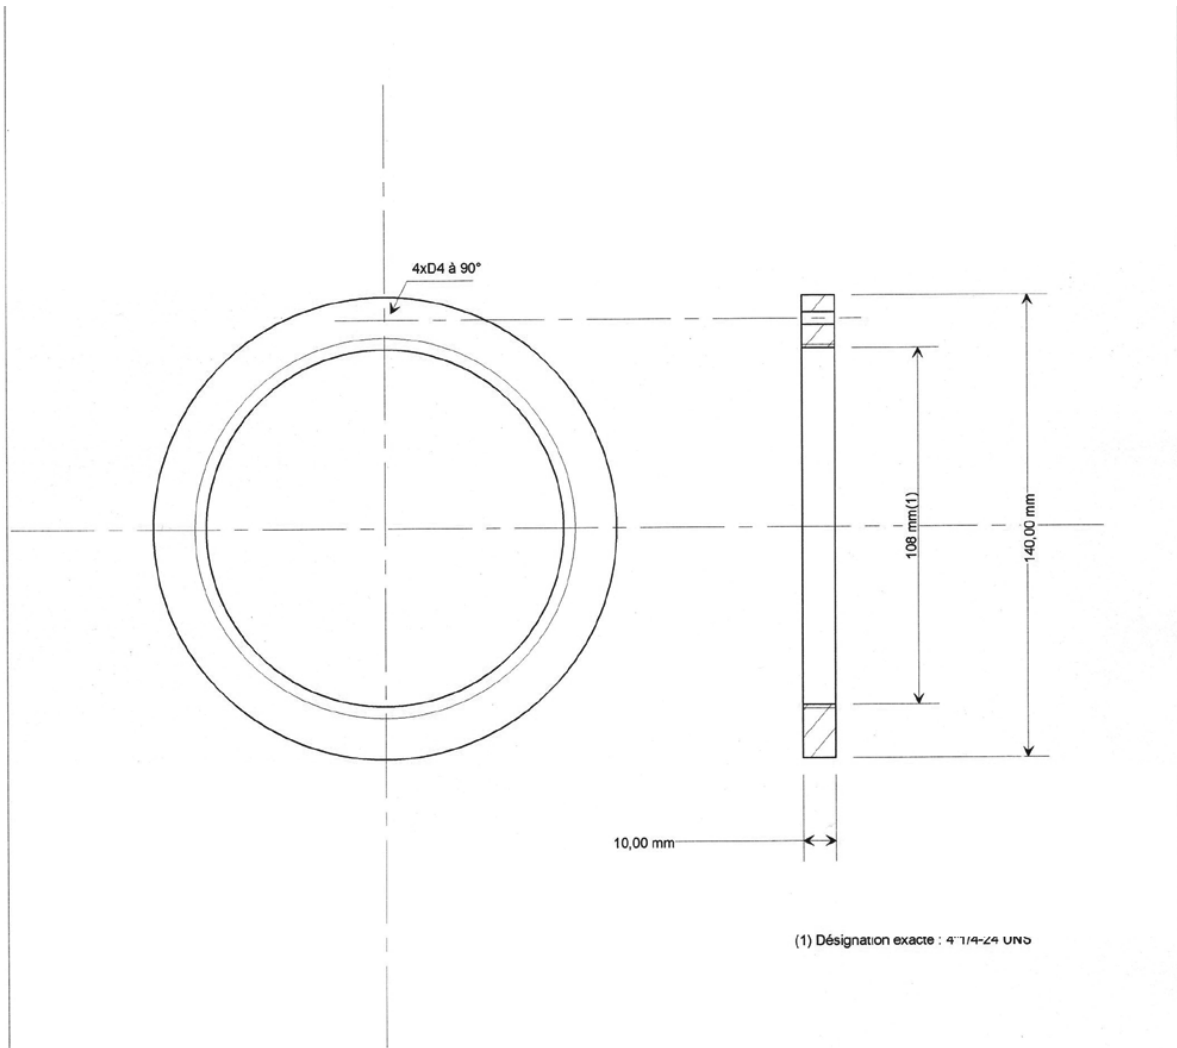

(*) bague alu et visserie comprises

Matière : POM	BAGUE POM	Vers. 1.00
ECH 1/2		le 13/03/13
		Dess. : DZ
Poids : 860g (*)	DOUBLE FILTRATION SM90/FLT132	
A4	L'ALLIER DU CIEL	

Matière : 2017A	BAGUE ALU	Vers. 1.00
ECH 1/2		le 13/03/13
		Dess. : DZ
Poids : g	DOUBLE FILTRATION SM90/FLT132	
A4	L'ALLIER DU CIEL	