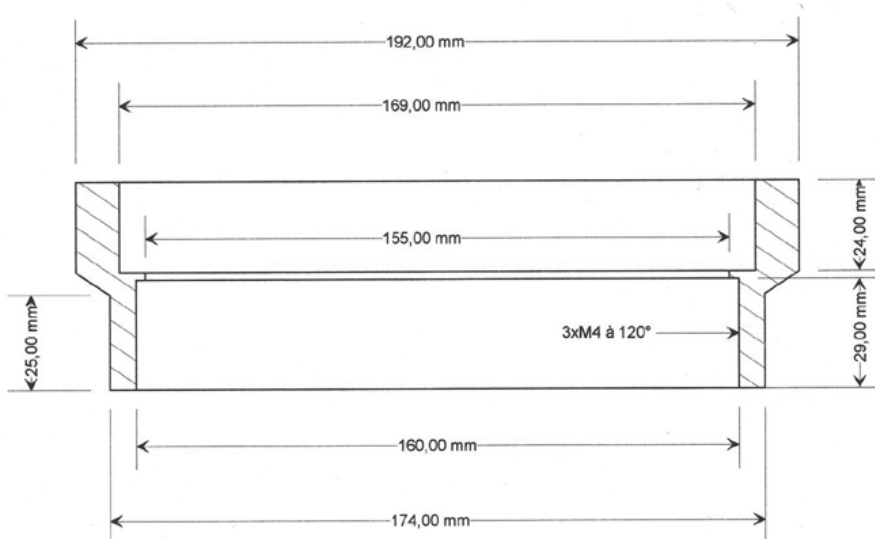

Eléments pour lunette Istar Optical - 11/2014

PIECE A

PIECE B

Matère :
2017

ECH 1/2

Poids :
g

A4

SUPPORT PO

ISTAR 150

L'ALLIER DU CIEL

Vers. 1.03

le 15/9/14

Dess. : DZ

Matière : 2017	BARILLET	Vers. 1.03
ECH 1/2		le 15/9/14
		Dess. : DZ
Poids : 805g	ISTAR 150	
A4	L'ALLIER DU CIEL	

y = perçages diamètre 8
à 120°

x = 120 y = 3 perçages à 120°
 x = 94 y = 6 perçages à 60°
 x = 64 y = 6 perçages à 60°