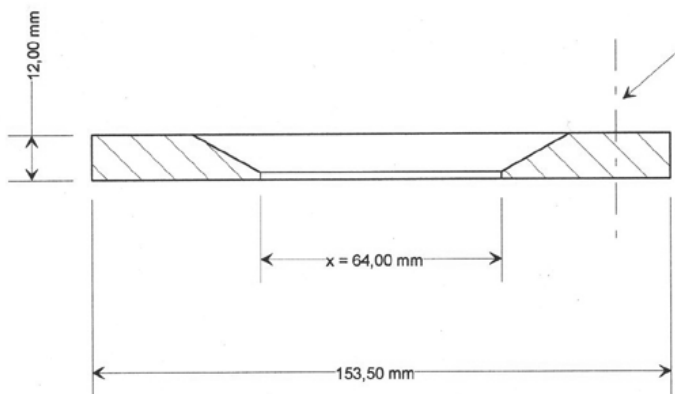

Eléments pour lunette Istar Optical - 11/2014

PIECE A

PIECE B

Matère :
2017

ECH 1/2

Poids :
g

A4

SUPPORT PO

ISTAR 150

L'ALLIER DU CIEL

Vers. 1.03

le 15/9/14

Dess. : DZ

Matière : 2017	BARILLET	Vers. 1.03
ECH 1/2		le 15/9/14
		Dess. : DZ
Poids : 805g	ISTAR 150	
A4	L'ALLIER DU CIEL	

y = perçages diamètre 8
à 120°

x = 120 y = 3 perçages à 120°
 x = 94 y = 6 perçages à 60°
 x = 64 y = 6 perçages à 60°