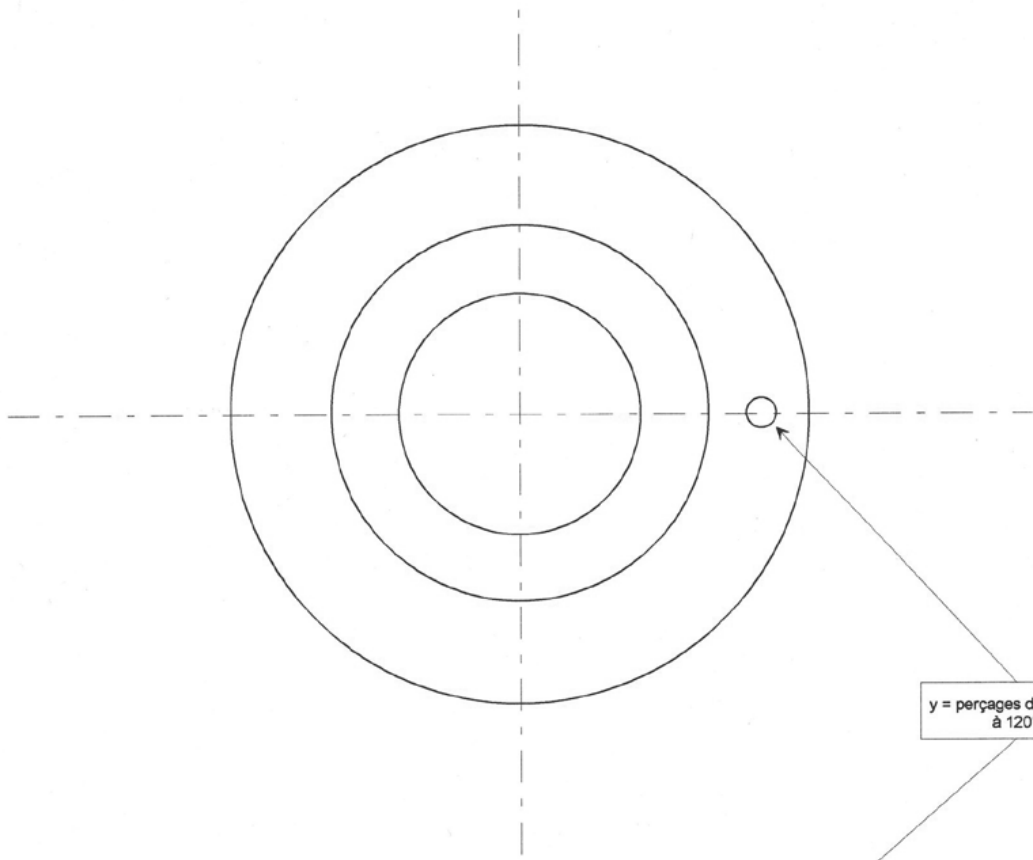

Eléments pour lunette Istar Optical - 11/2014

PIECE A

PIECE B

Matère :
2017

ECH 1/2

Poids :
g

A4

SUPPORT PO

ISTAR 150

L'ALLIER DU CIEL

Vers. 1.03

le 15/9/14

Dess. : DZ

Matière : 2017	BARILLET	Vers. 1.03
ECH 1/2		le 15/9/14
		Dess. : DZ
Poids : 805g	ISTAR 150	
A4	L'ALLIER DU CIEL	

y = perçages diamètre 8
à 120°

x = 120 y = 3 perçages à 120°
 x = 94 y = 6 perçages à 60°
 x = 64 y = 6 perçages à 60°