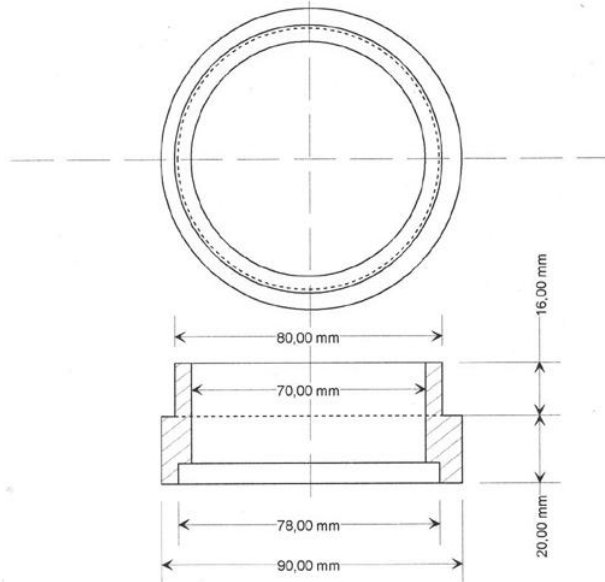

Eléments pour lunette Istar Optical - 11/2014

PIECE A

PIECE B

Matère :
2017

ECH 1/2

Poids :
g

A4

SUPPORT PO

ISTAR 150

L'ALLIER DU CIEL

Vers. 1.03

le 15/9/14

Dess. : DZ

Matière : 2017	BARILLET	Vers. 1.03
ECH 1/2		le 15/9/14
		Dess. : DZ
Poids : 805g	ISTAR 150	
A4	L'ALLIER DU CIEL	

y = perçages diamètre 8
à 120°

x = 120 y = 3 perçages à 120°
 x = 94 y = 6 perçages à 60°
 x = 64 y = 6 perçages à 60°