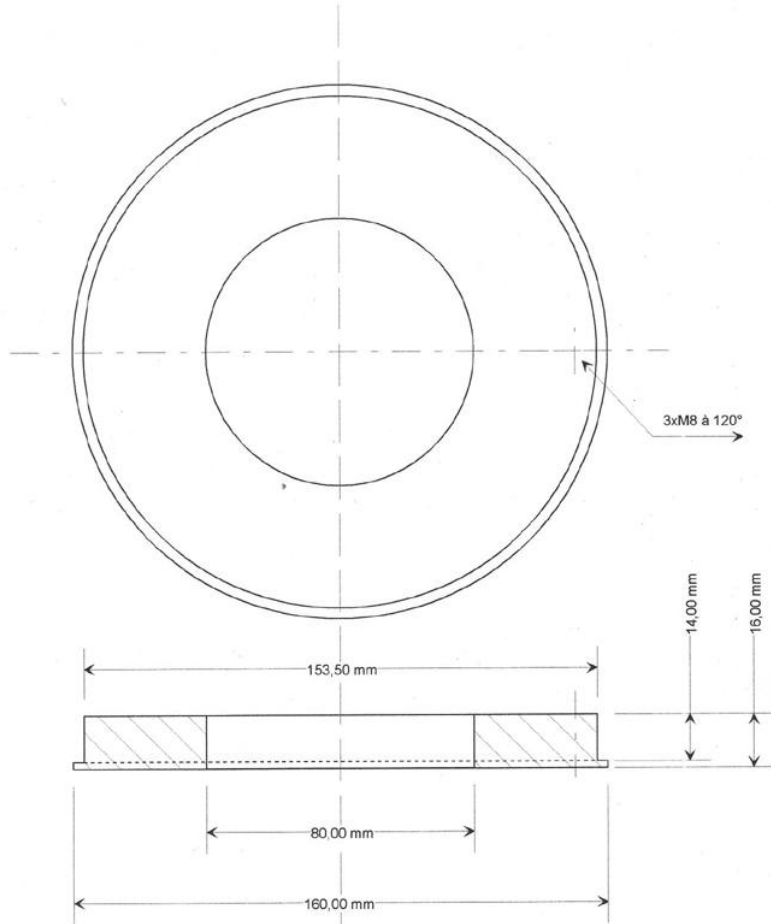

Eléments pour lunette Istar Optical - 11/2014

PIECE A

PIECE B

Matère :
2017

ECH 1/2

Poids :
g

A4

SUPPORT PO

ISTAR 150

L'ALLIER DU CIEL

Vers. 1.03

le 15/9/14

Dess. : DZ

Matière : 2017	BARILLET	Vers. 1.03
ECH 1/2		le 15/9/14
		Dess. : DZ
Poids : 805g	ISTAR 150	
A4	L'ALLIER DU CIEL	

y = perçages diamètre 8
à 120°

x = 120 y = 3 perçages à 120°
 x = 94 y = 6 perçages à 60°
 x = 64 y = 6 perçages à 60°