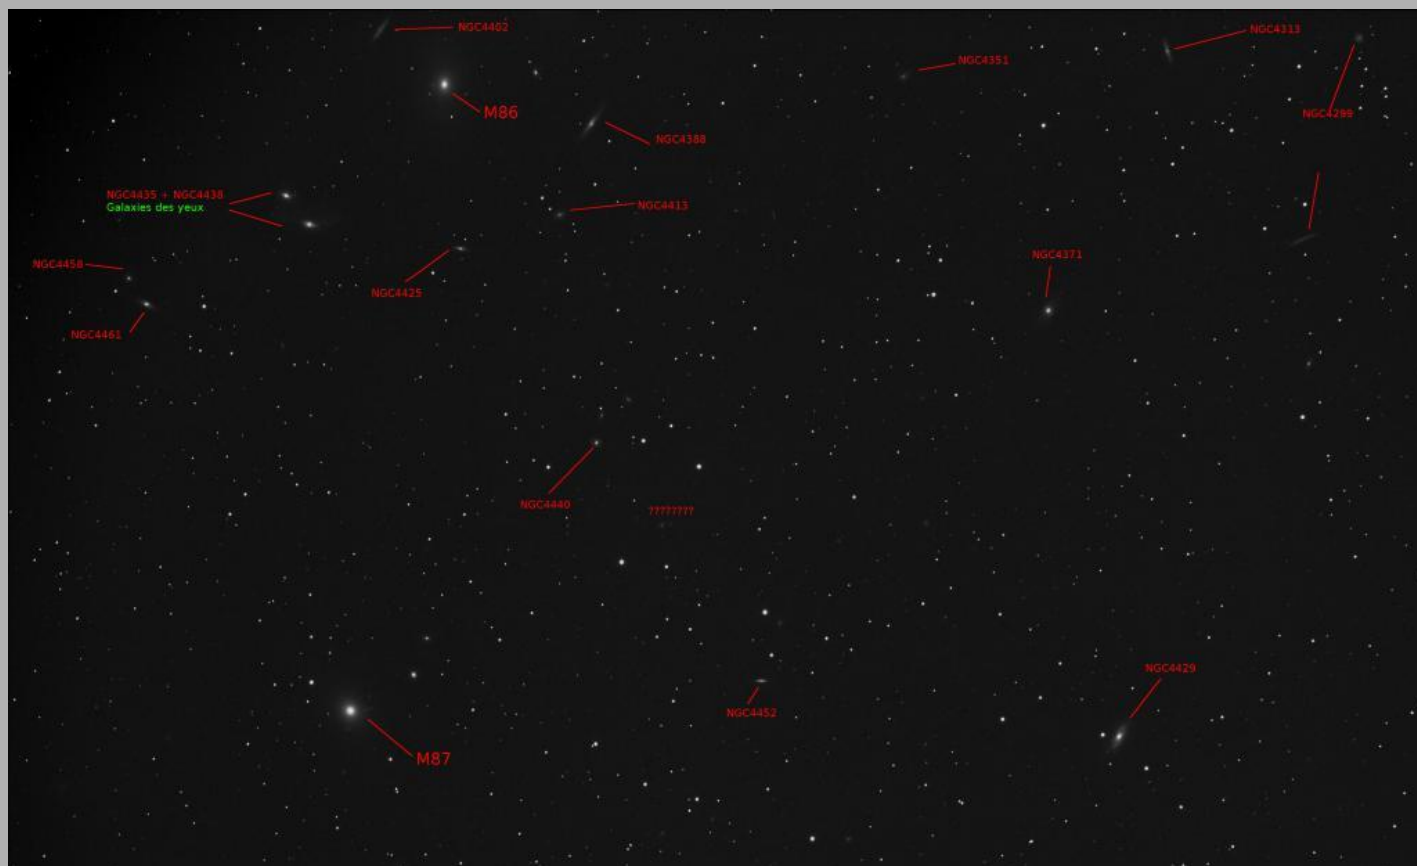

Résultats du défi de mai : Chaîne de Markarian

1) Gérard NONNEZ

Conditions de prise de vue :

Télescope SkyWatcher 150/750

Monture Eq6

Autoguidage sur lunette SkyWatcher 80/400 et caméra Nexguide

Acquisition EOS 100D

7 images additionnées de 600 s soit 1h 10 min d'intégration

Prise le 24/05/2017.

2) Jean Marie MESSINA

Conditions de prise de vue :

Lunette Takahashi 106/530 et barlow 2x

Monture AZEQ6

Acquisition EOS 6D

28 images additionnées de 60 s à 100 iso soit 28 min d'intégration