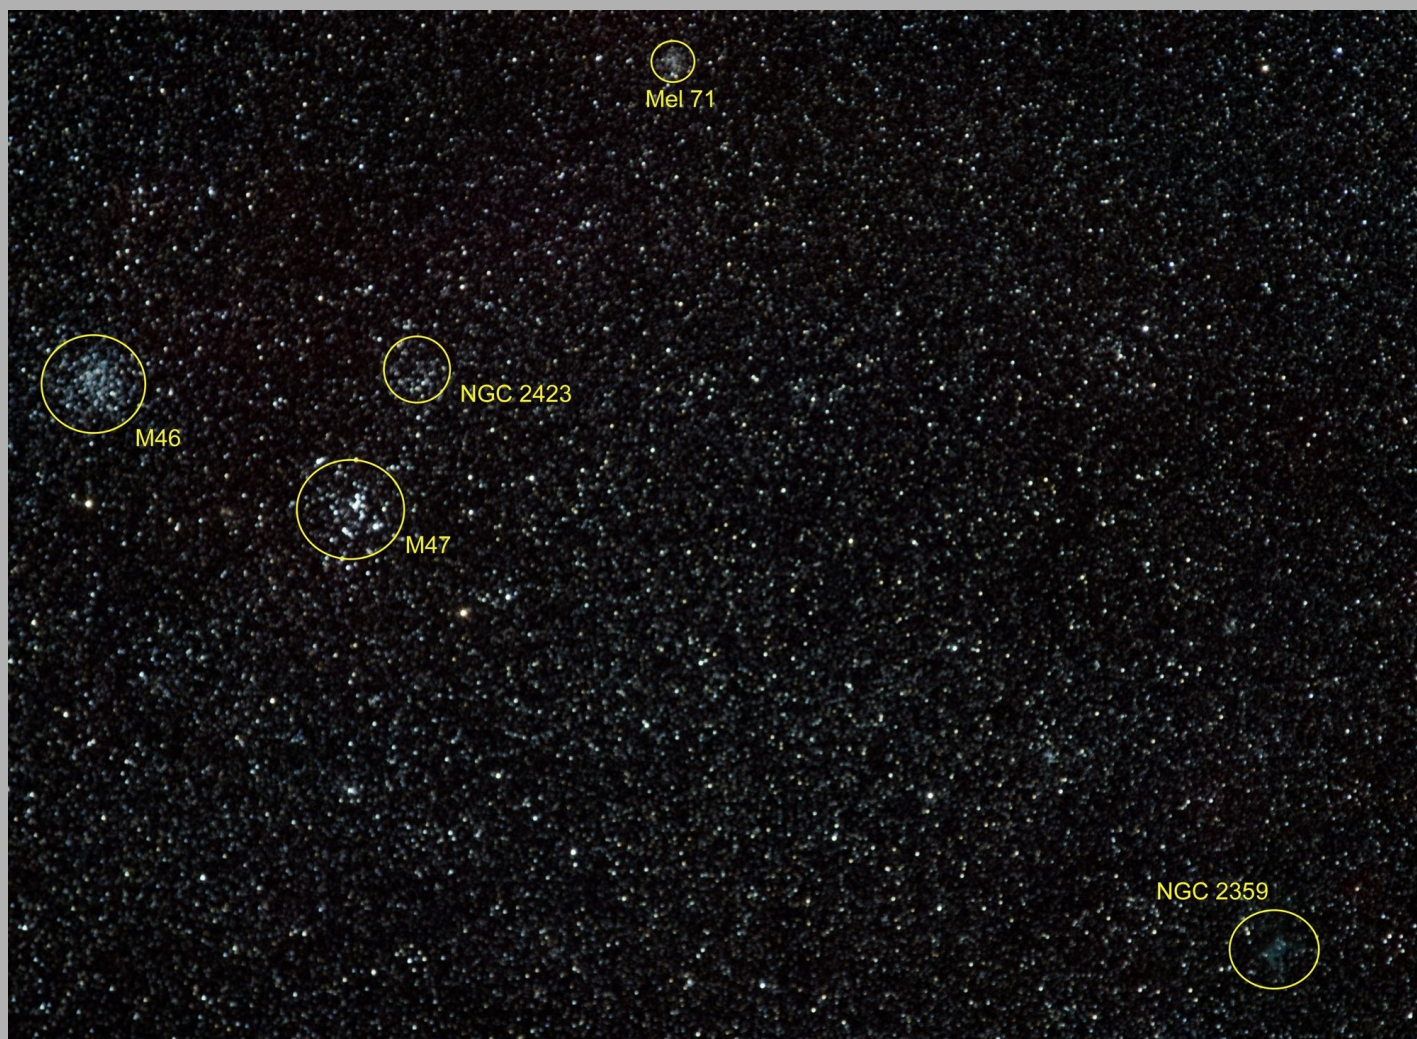

3) Gérard NONNEZ

Conditions de prise de vue :

Télescope SkyWatcher 200/800

Guidage avec ZWO ASI224MC sur lunette SW80/400

Acquisition caméra ZWO ASI1600MC-C

20 images additionnées.

Traitement DSS et Photoshop

Prise le 17/01/2018.

4) Jean MOUCAUD

Conditions de prise de vue :

APN 5DMII et objectif 180 mm et extender 1,4x

25 images additionnées de 3 min à 1600 iso soit 1h 15 min d'intégration.

Traitement Pixinsight