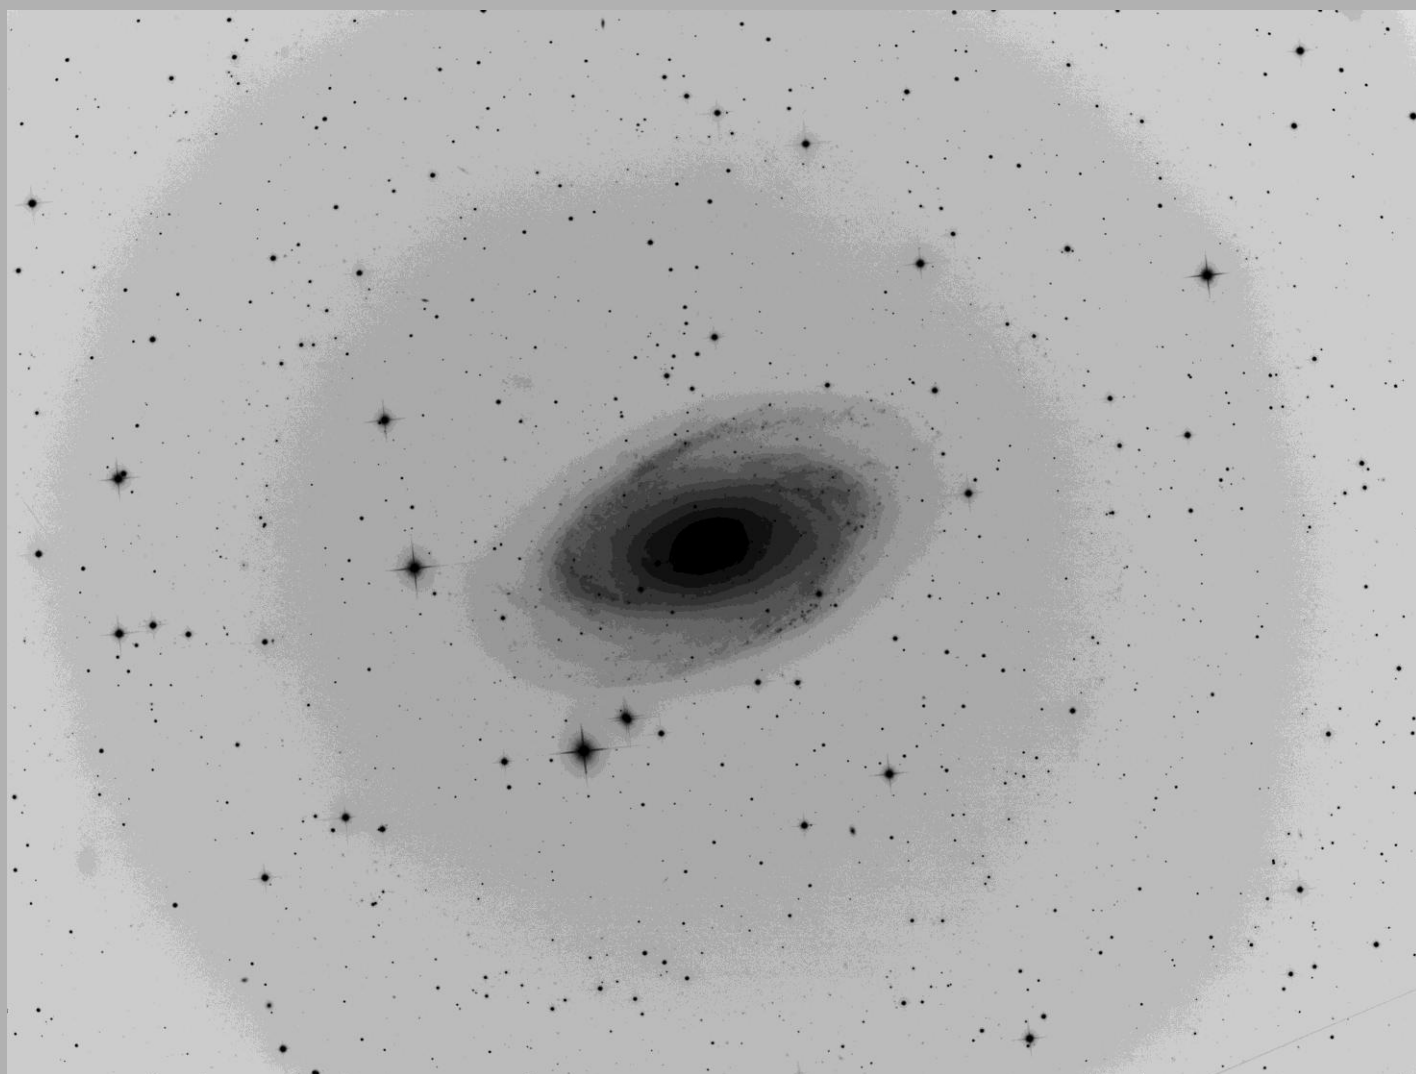

# Résultats du défi de mars : La galaxie de Bode

1) Gerard NONNEZ

Conditions de prise de vue :

Télescope SkyWatcher 200/800 + correcteur de coma

Guidage avec ZWO ASI224MC sur lunette SW80/400

Acquisition caméra ZWO ASI1600MC-C

Traitement Iris et Photoshop

Prise le 17/04/2018.

3) Etienne LECOQ

Image en négatif

Conditions de prise de vue :

Télescope SkyWatcher 250/1000 + correcteur de coma

Acquisition caméra ZWO ASI1600MM-C

1 h de poses intégrées