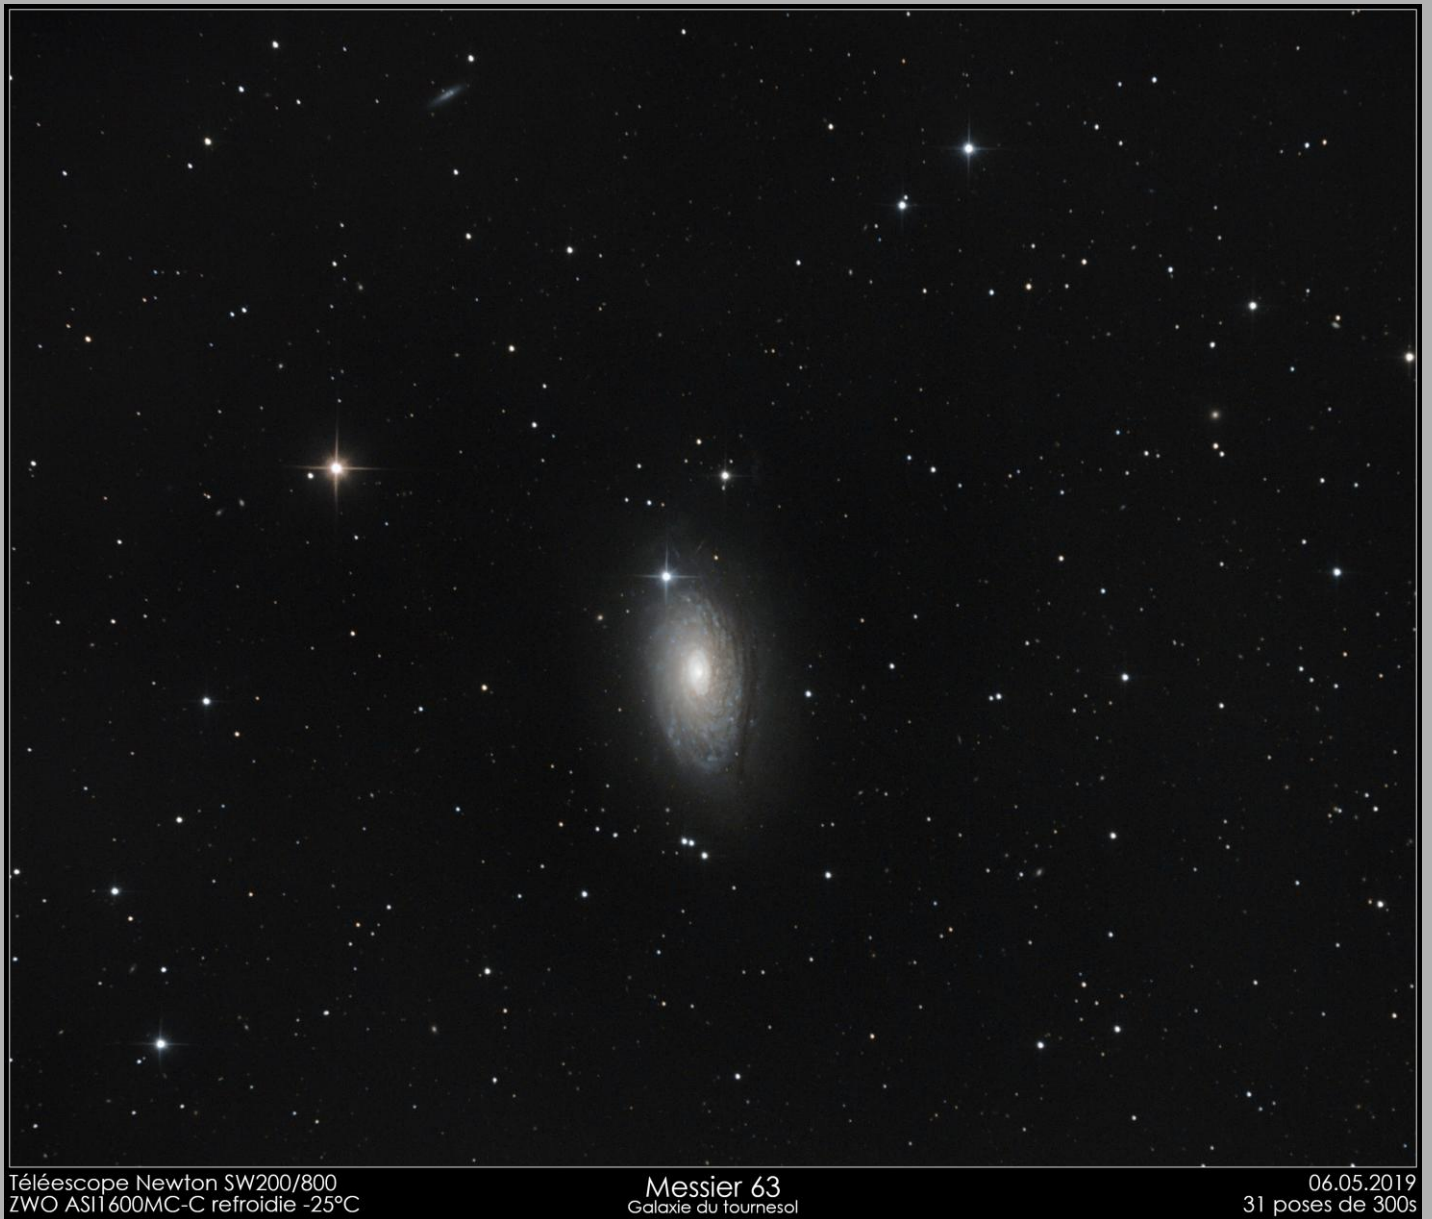

Résultats du défi de mai : Galaxie du Tournesol

1) Gérard NONNEZ

Télescope Newton SW200/800
ZWO ASI1600MC-C refroidie -25°C

Messier 63
Galaxie du tournesol

06.05.2019
31 poses de 300s

Conditions de prise de vue :

Telescope Skywatcher 200/800

Guidage avec ZWO ASI224MC sur lunette Skywatcher 80/400

Acquisition caméra ZWO ASI1600MC-C

31 poses de 300 s soit 2h 35 d'intégration

Traitement DSS, Siril et Gimp

Prise du 06/05/2019.