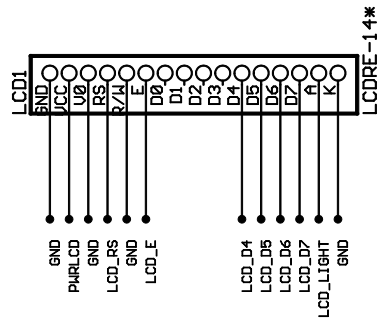

Interface module LCD

Boutons-poussoirs de commande

Interface carte principale

Version avec afficheur 14+2

TITLE: Affichage Alaudine IV

Document Number:

REV:
1.4

Date: 05/12/2002 15:09:00

Sheet: 1/1