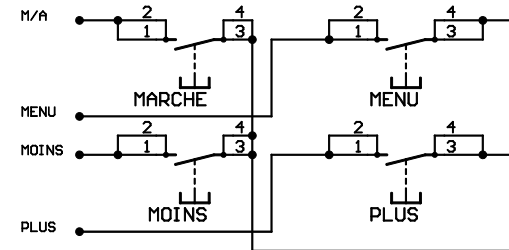

Interface module LCD

Boutons-poussoirs de commande

Interface carte principale

Version avec afficheur 14+2

TITLE: Affichage Alaudine IV

Document Number:

REV:
1.4

Date: 05/12/2002 15:09:00

Sheet: 1/1