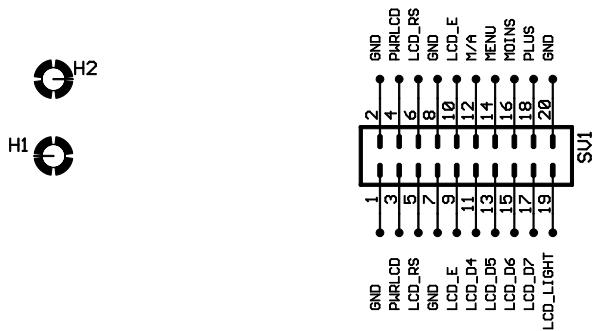

Interface module LCD

Boutons-poussoirs de commande

Interface carte principale

Version avec afficheur 14+2

TITLE: Affichage Alaudine IV

Document Number:

REV:
1.4

Date: 05/12/2002 15:09:00

Sheet: 1/1