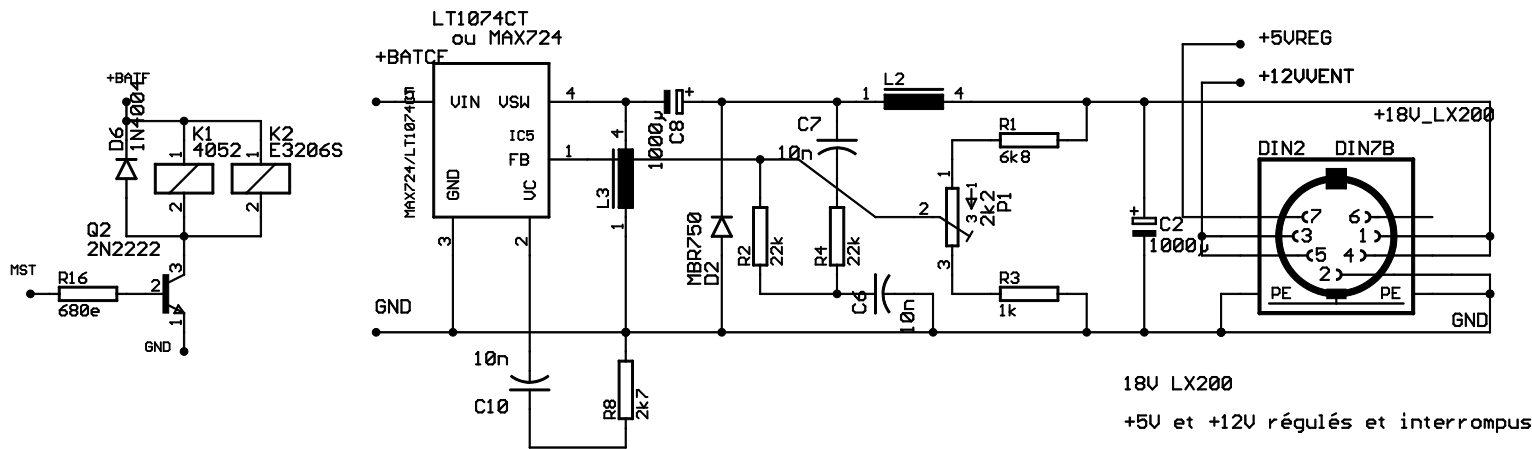

Batterie 12U

18V LX200

+5V et +12V régulés et interrompus

12U accessoires régulés

12U batterie protégé par fusible et interrompu

Génération 18V régulés, 12V, 5V

TITLE: AlAudine IV

Document Number: