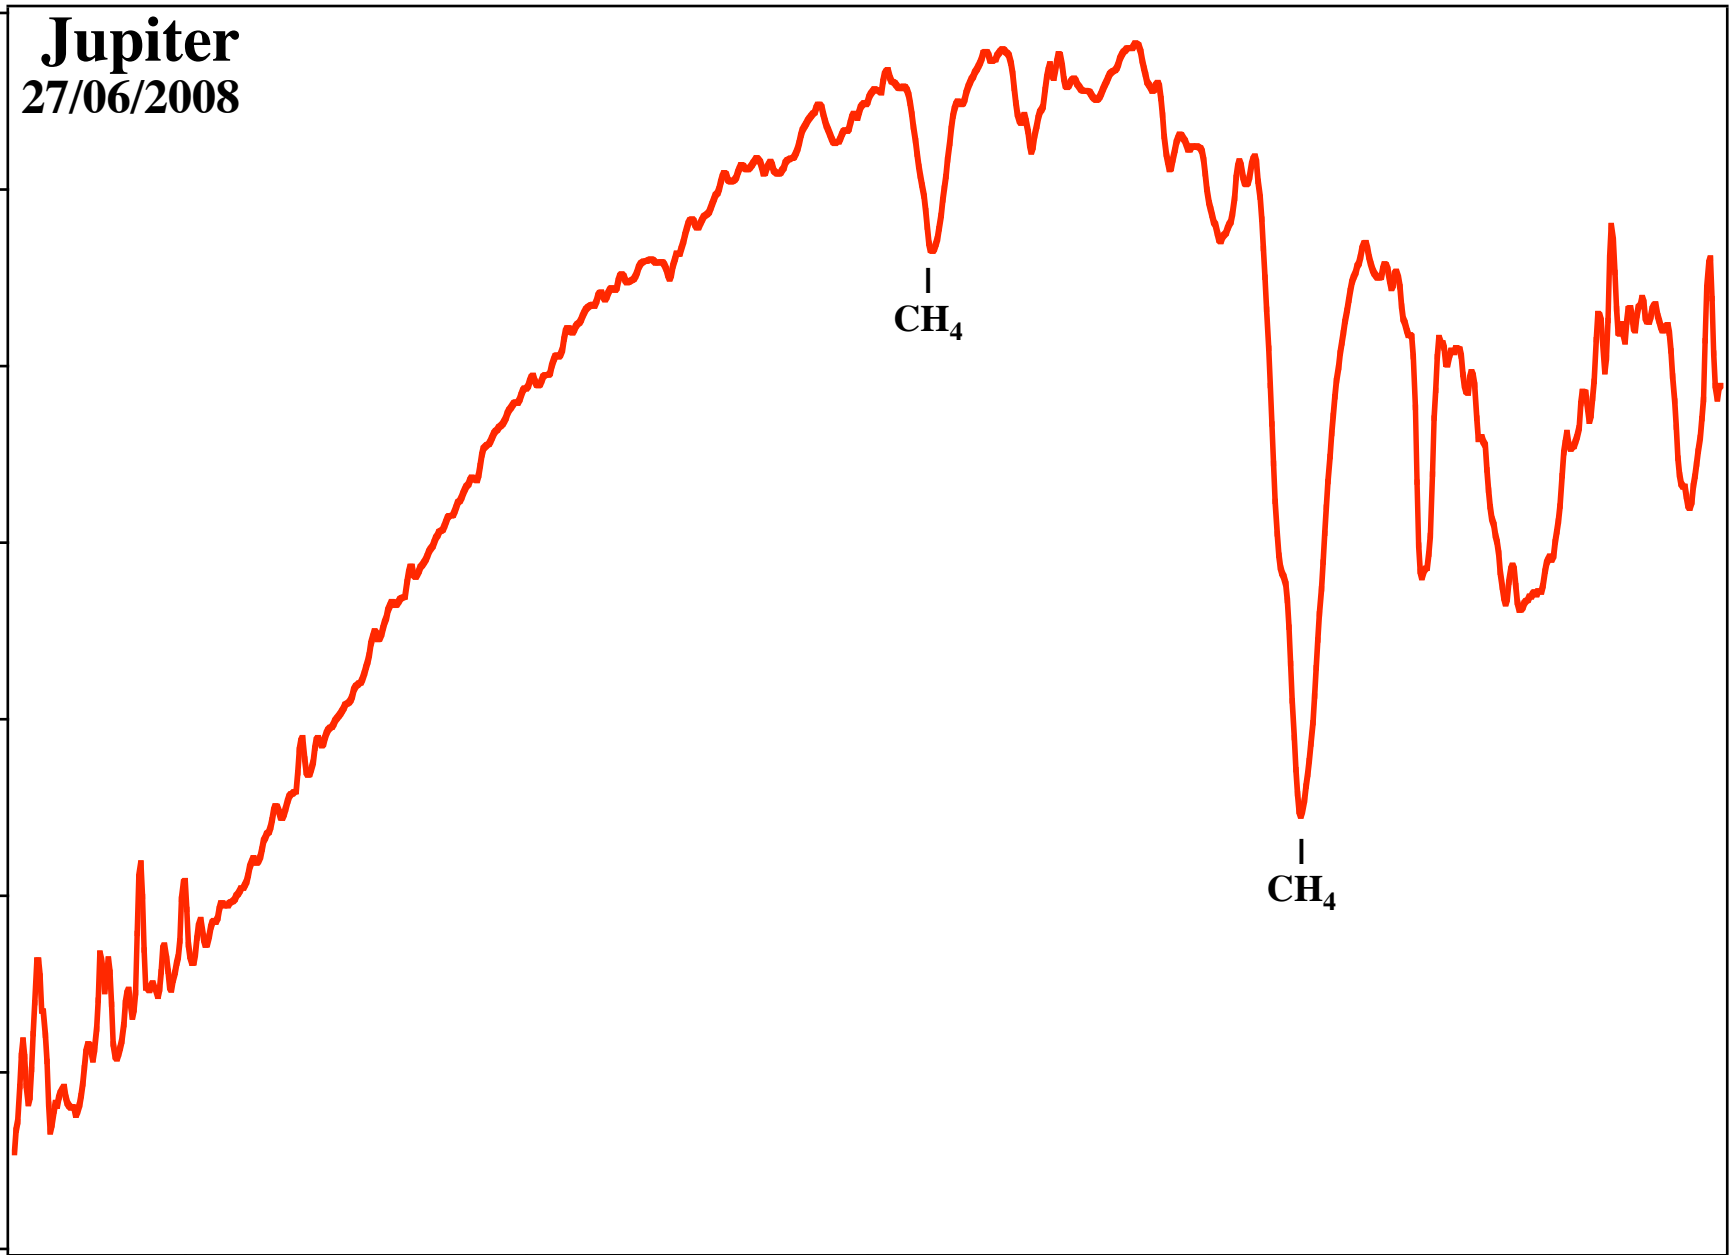

**Jupiter**  
27/06/2008

**Intensité / Unité arbitraire**

1.4  
1.2  
1.0  
0.8  
0.6  
0.4  
0.2  
0.0

**Longueur d'onde / nm**